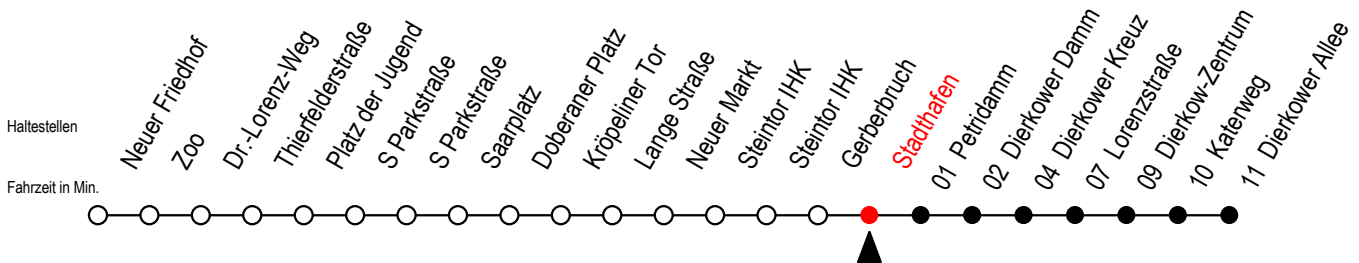

Gültig ab 21.11.2022

Alle Angaben ohne Gewähr

Richtung: Dierkower Allee

Uhr Montag - Donnerstag		Uhr Freitag		Uhr Samstag		Uhr Sonntag - Feiertag	
3	56	3	56	3	--	3	--
4	26 55	4	26 55	4	--	4	--
5	25 55	5	25 55	5	56	5	--
6	25 47	6	25 47	6	28 58	6	--
7	07 27 47	7	07 27 47	7	25 55	7	27 57
8	07 27 47	8	07 27 47	8	25 55	8	25 55
9	07 27 47	9	07 27 47	9	26 55	9	25 55
10	07 27 47	10	07 27 47	10	25 55	10	25 55
11	07 27 47	11	07 27 47	11	25 55	11	25 55
12	07 27 47	12	07 27 47	12	25 52	12	25 55
13	07 27 47	13	07 27 47	13	22 52	13	25 55
14	07 27 47	14	07 27 47	14	22 52	14	25 55
15	07 27 47	15	07 27 47	15	22 52	15	25 55
16	07 27 47	16	07 27 47	16	22 52	16	25 55
17	07 27 47	17	07 27 47	17	22 52	17	25 55
18	07 27 55	18	07 27 55	18	22 52	18	25 55
19	25 55	19	25 55	19	22 52	19	25 54
20	25 55	20	25 55	20	22 55	20	24 54
21	25 55	21	25 55	21	25 55	21	25 55
22	25 55	22	25 55	22	25 55	22	25 55
23	25 55	23	25 55	23	25 55	23	25 55