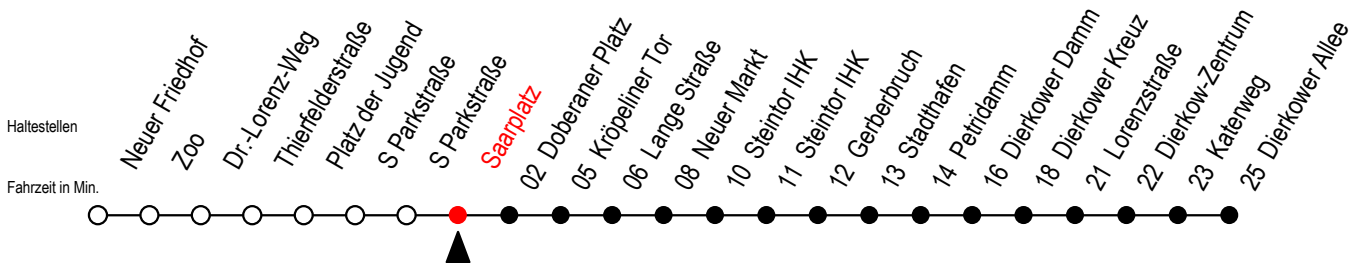

Gültig ab 21.11.2022

Alle Angaben ohne Gewähr

Richtung: Dierkower Allee

geänderte Linienführung zwischen Doberaner Platz und Steintor IHK

Uhr Montag - Donnerstag		Uhr Freitag		Uhr Samstag		Uhr Sonntag - Feiertag	
4	40	4	40	4	--	4	--
5	10 40	5	10 40	5	--	5	--
6	12 34 54	6	12 34 54	6	--	6	--
7	14 34 54	7	14 34 54	7	10 40	7	--
8	14 34 54	8	14 34 54	8	10 40	8	09 39
9	14 34 54	9	14 34 54	9	10 42	9	09 39
10	14 34 54	10	14 34 54	10	12 42	10	09 39
11	14 34 54	11	14 34 54	11	12 42	11	09 39
12	14 34 54	12	14 34 54	12	12 39	12	12 42
13	14 34 54	13	14 34 54	13	09 39	13	12 42
14	14 34 54	14	14 34 54	14	09 39	14	12 42
15	14 34 54	15	14 34 54	15	09 39	15	12 42
16	14 34 54	16	14 34 54	16	09 39	16	12 42
17	14 34 54	17	14 34 54	17	09 39	17	12 42
18	14 42 50 <sup>E</sup>	18	14 42 50 <sup>E</sup>	18	09 39	18	12 42
19	12 42	19	12 42	19	09 39	19	12 39
20	12 42	20	12 42	20	09 42	20	09 39
21	10 40	21	12 42	21	12 42	21	10 40
22	10 40	22	12 40	22	12 40	22	10 40
23	10 40	23	10 40	23	10 40	23	10 40
0	10 <sup>E</sup>	0	10 <sup>E</sup>	0	10 <sup>E</sup>	0	10 <sup>E</sup>

E = fährt ab Doberaner Platz (Sonderhaltestelle) zur Heinrich-Schütz-Str.