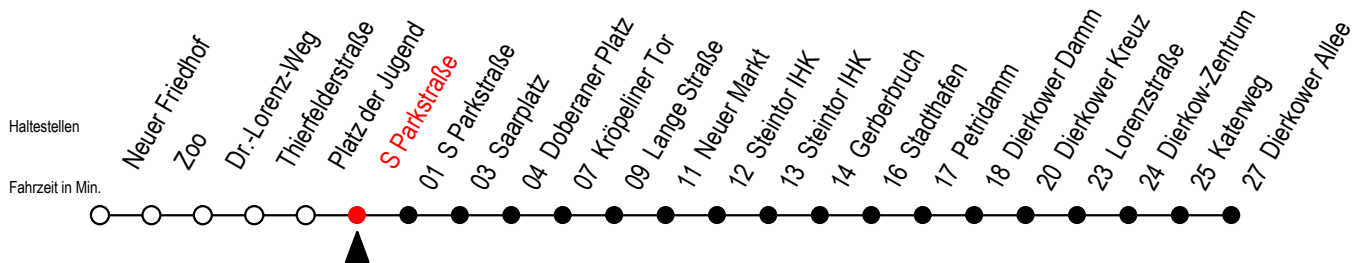

Gültig ab 21.11.2022

Alle Angaben ohne Gewähr

Richtung: Dierkower Allee

geänderte Linienführung zwischen Doberaner Platz und Steintor IHK

| Uhr Montag - Donnerstag | | Uhr Freitag | | Uhr Samstag | | Uhr Sonntag - Feiertag | |
|-------------------------|-----------------------|-------------|-----------------------|-------------|-----------------|------------------------|-----------------|
| 4 | 37 | 4 | 37 | 4 | -- | 4 | -- |
| 5 | 07 37 | 5 | 07 37 | 5 | -- | 5 | -- |
| 6 | 10 32 52 | 6 | 10 32 52 | 6 | -- | 6 | -- |
| 7 | 12 32 52 | 7 | 12 32 52 | 7 | 07 37 | 7 | -- |
| 8 | 12 32 52 | 8 | 12 32 52 | 8 | 07 37 | 8 | 07 37 |
| 9 | 12 31 51 | 9 | 12 31 51 | 9 | 08 40 | 9 | 07 37 |
| 10 | 11 31 51 | 10 | 11 31 51 | 10 | 10 40 | 10 | 07 37 |
| 11 | 11 31 51 | 11 | 11 31 51 | 11 | 10 40 | 11 | 07 37 |
| 12 | 11 31 51 | 12 | 11 31 51 | 12 | 10 37 | 12 | 10 40 |
| 13 | 12 32 52 | 13 | 12 32 52 | 13 | 07 37 | 13 | 10 40 |
| 14 | 12 32 52 | 14 | 12 32 52 | 14 | 07 37 | 14 | 10 40 |
| 15 | 12 32 52 | 15 | 12 32 52 | 15 | 07 37 | 15 | 10 40 |
| 16 | 12 32 52 | 16 | 12 32 52 | 16 | 07 37 | 16 | 10 40 |
| 17 | 12 32 52 | 17 | 12 32 52 | 17 | 07 37 | 17 | 10 40 |
| 18 | 12 40 48 ^E | 18 | 12 40 48 ^E | 18 | 07 37 | 18 | 10 40 |
| 19 | 09 39 | 19 | 10 40 | 19 | 07 37 | 19 | 10 36 |
| 20 | 09 39 | 20 | 10 40 | 20 | 07 40 | 20 | 06 36 |
| 21 | 07 37 | 21 | 10 40 | 21 | 10 40 | 21 | 07 37 |
| 22 | 07 37 | 22 | 10 37 | 22 | 10 37 | 22 | 07 37 |
| 23 | 07 37 | 23 | 07 37 | 23 | 07 37 | 23 | 07 37 |
| 0 | 07 ^E | 0 | 07 ^E | 0 | 07 ^E | 0 | 07 ^E |

E = fährt ab Doberaner Platz (Sonderhaltestelle) zur Heinrich-Schütz-Str.