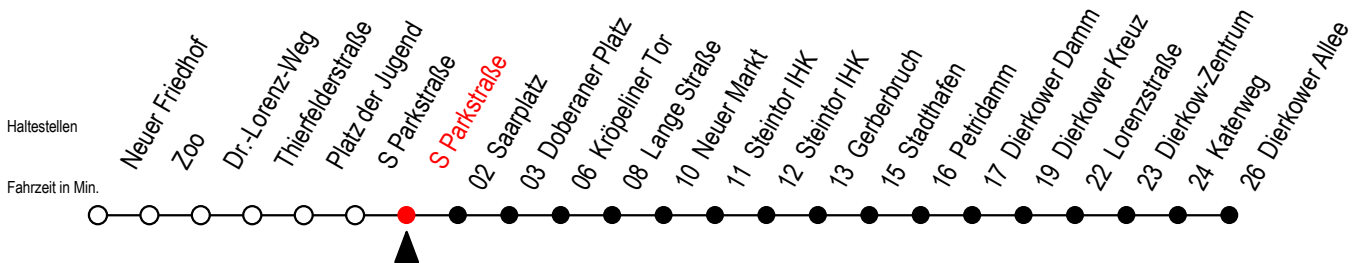

Gültig ab 21.11.2022

Alle Angaben ohne Gewähr

Richtung: Dierkower Allee

geänderte Linienführung zwischen Doberaner Platz und Steintor IHK

Uhr Montag - Donnerstag

Uhr Freitag

Uhr Samstag

Uhr Sonntag - Feiertag

4	38	4	38	4	--	4	--
5	08 38	5	08 38	5	--	5	--
6	11 33 53	6	11 33 53	6	--	6	--
7	13 33 53	7	13 33 53	7	08 38	7	--
8	13 33 53	8	13 33 53	8	08 38	8	08 38
9	13 32 52	9	13 32 52	9	09 41	9	08 38
10	12 32 52	10	12 32 52	10	11 41	10	08 38
11	12 32 52	11	12 32 52	11	11 41	11	08 38
12	12 32 52	12	12 32 52	12	11 38	12	11 41
13	13 33 53	13	13 33 53	13	08 38	13	11 41
14	13 33 53	14	13 33 53	14	08 38	14	11 41
15	13 33 53	15	13 33 53	15	08 38	15	11 41
16	13 33 53	16	13 33 53	16	08 38	16	11 41
17	13 33 53	17	13 33 53	17	08 38	17	11 41
18	13 41 49 <sup>E</sup>	18	13 41 49 <sup>E</sup>	18	08 38	18	11 41
19	10 40	19	11 41	19	08 38	19	11 37
20	10 40	20	11 41	20	08 41	20	07 37
21	08 38	21	11 41	21	11 41	21	08 38
22	08 38	22	11 38	22	11 38	22	08 38
23	08 38	23	08 38	23	08 38	23	08 38
0	08 <sup>E</sup>	0	08 <sup>E</sup>	0	08 <sup>E</sup>	0	08 <sup>E</sup>

E = fährt ab Doberaner Platz (Sonderhaltestelle) zur Heinrich-Schütz-Str.