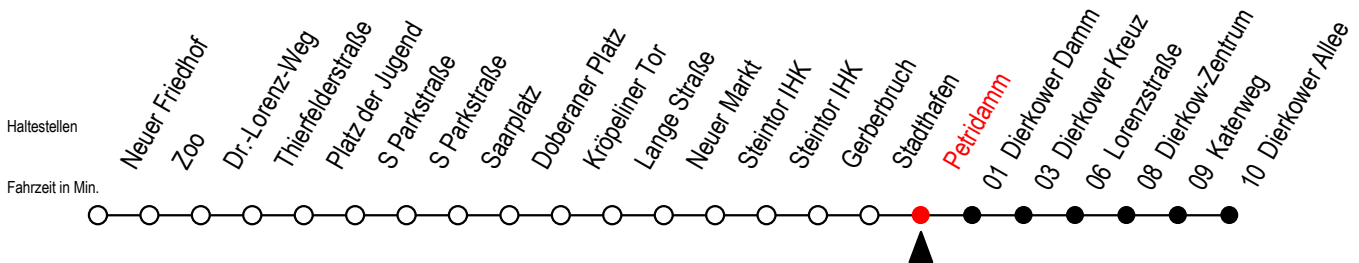

Gültig ab 21.11.2022

Alle Angaben ohne Gewähr

Richtung: Dierkower Allee

Uhr Montag - Donnerstag		Uhr Freitag		Uhr Samstag		Uhr Sonntag - Feiertag	
3	57	3	57	3	--	3	--
4	27 56	4	27 56	4	--	4	--
5	26 56	5	26 56	5	57	5	--
6	26 48	6	26 48	6	29 59	6	--
7	08 28 48	7	08 28 48	7	26 56	7	28 58
8	08 28 48	8	08 28 48	8	26 56	8	26 56
9	08 28 48	9	08 28 48	9	27 56	9	26 56
10	08 28 48	10	08 28 48	10	26 56	10	26 56
11	08 28 48	11	08 28 48	11	26 56	11	26 56
12	08 28 48	12	08 28 48	12	26 53	12	26 56
13	08 28 48	13	08 28 48	13	23 53	13	26 56
14	08 28 48	14	08 28 48	14	23 53	14	26 56
15	08 28 48	15	08 28 48	15	23 53	15	26 56
16	08 28 48	16	08 28 48	16	23 53	16	26 56
17	08 28 48	17	08 28 48	17	23 53	17	26 56
18	08 28 56	18	08 28 56	18	23 53	18	26 56
19	26 56	19	26 56	19	23 53	19	26 55
20	26 56	20	26 56	20	23 56	20	25 55
21	26 56	21	26 56	21	26 56	21	26 56
22	26 56	22	26 56	22	26 56	22	26 56
23	26 56	23	26 56	23	26 56	23	26 56