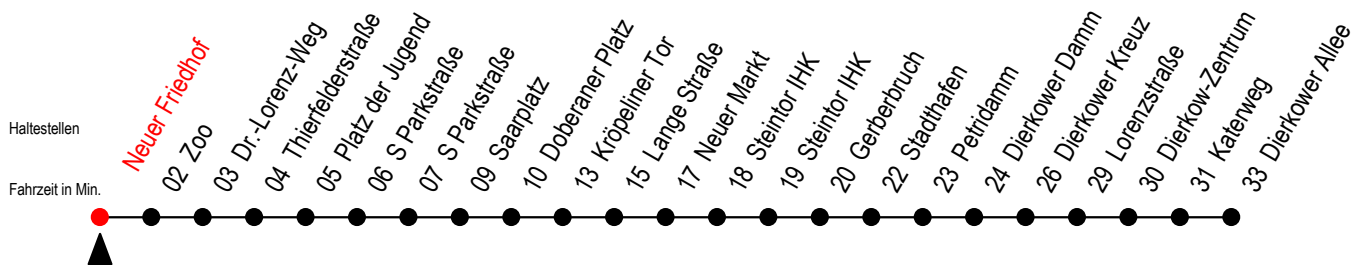

Gültig ab 21.11.2022

Alle Angaben ohne Gewähr

Richtung: Dierkower Allee

geänderte Linienführung zwischen Doberaner Platz und Steintor IHK

Uhr Montag - Donnerstag				Uhr Freitag				Uhr Samstag			Uhr Sonntag - Feiertag		
6	04	26	46	6	04	26	46	6	--		6	--	
7	06	26	46	7	06	26	46	7	--		7	--	
8	06	26	46	8	06	26	46	8	--		8	01	31
9	06			9	06			9	02	34	9	01	31
10	--			10	--			10	04	34	10	01	31
11	--			11	--			11	04	34	11	01	31
12	--			12	--			12	04	31	12	04	34
13	06	26	46	13	06	26	46	13	01	31	13	04	34
14	06	26	46	14	06	26	46	14	01	31	14	04	34
15	06	26	46	15	06	26	46	15	01	31	15	04	34
16	06	26	46	16	06	26	46	16	01	31	16	04	34
17	06	26	46	17	06	26	46	17	01	31	17	04	34
18	06	34	42 ^E	18	06	34	42 ^E	18	01	31	18	04	34
19	--			19	04	34		19	01	31	19	04	30
20	--			20	04	34		20	01	34	20	--	
21	--			21	04	34		21	04	34	21	--	
22	--			22	04	31		22	04	31	22	--	

E = fährt ab Doberaner Platz (Sonderhaltestelle) zur Heinrich-Schütz-Str.