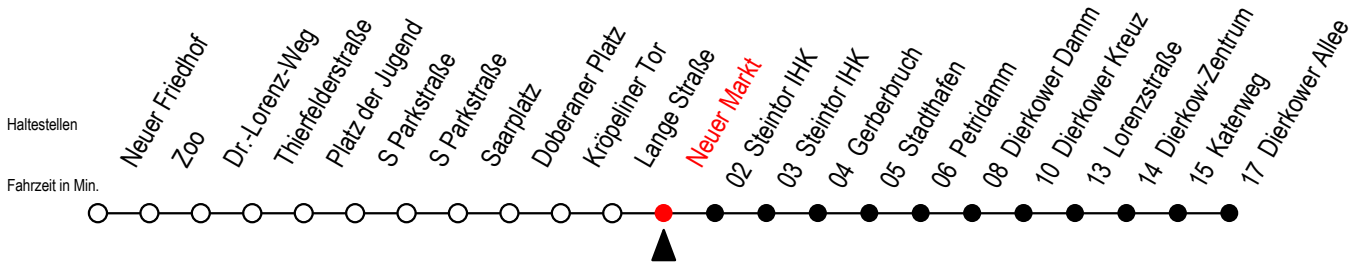

Gültig ab 21.11.2022

Alle Angaben ohne Gewähr

Richtung: Dierkower Allee

geänderte Linienführung zwischen Doberaner Platz und Steintor IHK

Uhr Montag - Donnerstag		Uhr Freitag		Uhr Samstag		Uhr Sonntag - Feiertag	
3	51	3	51	3	--	3	--
4	21 50	4	21 50	4	--	4	--
5	20 50	5	20 50	5	51	5	--
6	20 42	6	20 42	6	23 53	6	--
7	02 22 42	7	02 22 42	7	20 50	7	22 52
8	02 22 42	8	02 22 42	8	20 50	8	20 50
9	02 22 42	9	02 22 42	9	21 50	9	20 50
10	02 22 42	10	02 22 42	10	20 50	10	20 50
11	02 22 42	11	02 22 42	11	20 50	11	20 50
12	02 22 42	12	02 22 42	12	20 47	12	20 50
13	02 22 42	13	02 22 42	13	17 47	13	20 50
14	02 22 42	14	02 22 42	14	17 47	14	20 50
15	02 22 42	15	02 22 42	15	17 47	15	20 50
16	02 22 42	16	02 22 42	16	17 47	16	20 50
17	02 22 42	17	02 22 42	17	17 47	17	20 50
18	02 22 50	18	02 22 50	18	17 47	18	20 50
19	20 50	19	20 50	19	17 47	19	20 49
20	20 50	20	20 50	20	17 50	20	19 49
21	20 50	21	20 50	21	20 50	21	20 50
22	20 50	22	20 50	22	20 50	22	20 50
23	20 50	23	20 50	23	20 50	23	20 50