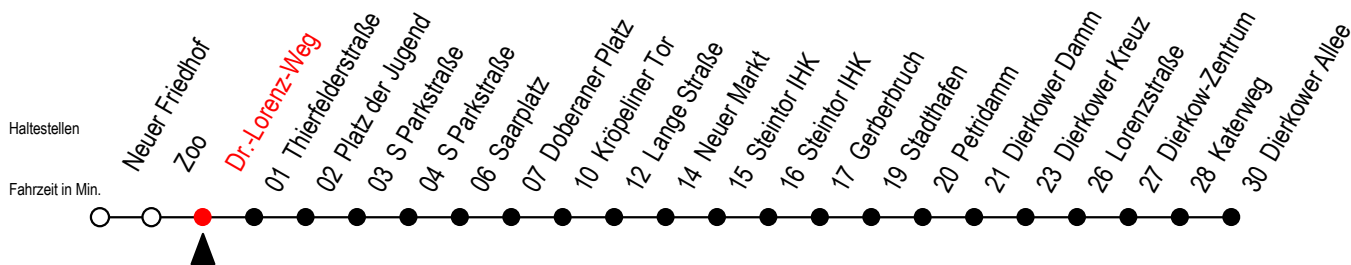

Gültig ab 21.11.2022

Alle Angaben ohne Gewähr

Richtung: Dierkower Allee

geänderte Linienführung zwischen Doberaner Platz und Steintor IHK

Uhr Montag - Donnerstag				Uhr Freitag				Uhr Samstag			Uhr Sonntag - Feiertag	
6	07	29	49	6	07	29	49	6	--		6	--
7	09	29	49	7	09	29	49	7	--		7	--
8	09	29	49	8	09	29	49	8	--		8	04 34
9	09			9	09			9	05 37		9	04 34
10	--			10	--			10	07 37		10	04 34
11	--			11	--			11	07 37		11	04 34
12	--			12	--			12	07 34		12	07 37
13	09	29	49	13	09	29	49	13	04 34		13	07 37
14	09	29	49	14	09	29	49	14	04 34		14	07 37
15	09	29	49	15	09	29	49	15	04 34		15	07 37
16	09	29	49	16	09	29	49	16	04 34		16	07 37
17	09	29	49	17	09	29	49	17	04 34		17	07 37
18	09	37	45 ^E	18	09	37	45 ^E	18	04 34		18	07 37
19	--			19	07	37		19	04 34		19	07 33
20	--			20	07	37		20	04 37		20	--
21	--			21	07	37		21	07 37		21	--
22	--			22	07	34		22	07 34		22	--

E = fährt ab Doberaner Platz (Sonderhaltestelle) zur Heinrich-Schütz-Str.