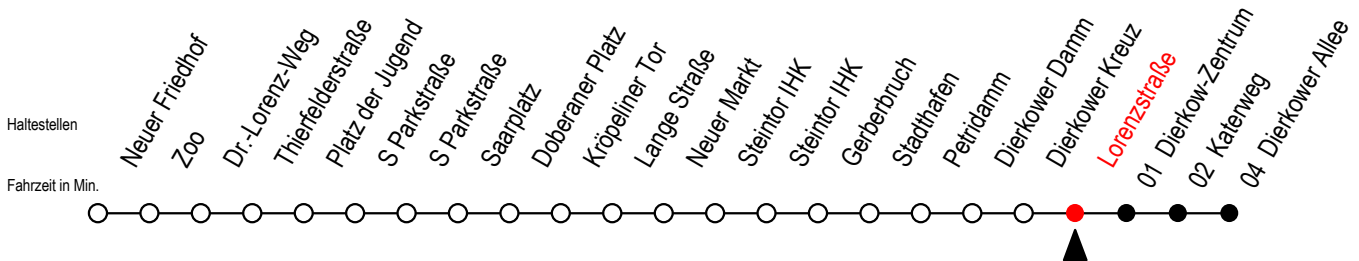

Gültig ab 21.11.2022

Alle Angaben ohne Gewähr

**Richtung: Dierkower Allee**

Uhr Montag - Donnerstag			Uhr Freitag			Uhr Samstag			Uhr Sonntag - Feiertag				
4	02	32	4	02	32	4	--	4	--				
5	01	31	5	01	31	5	--	5	--				
6	01	32	54	6	01	32	54	6	02	34	6	--	
7	14	34	54	7	14	34	54	7	04	31	7	35	
8	14	34	54	8	14	34	54	8	01	31	8	05	32
9	14	34	53	9	14	34	53	9	01	32	9	02	32
10	13	33	53	10	13	33	53	10	02	32	10	02	32
11	13	33	53	11	13	33	53	11	02	32	11	02	32
12	13	33	53	12	13	33	53	12	02	32	12	02	32
13	13	34	54	13	13	34	54	13	29	59	13	02	32
14	14	34	54	14	14	34	54	14	29	59	14	02	32
15	14	34	54	15	14	34	54	15	29	59	15	02	32
16	14	34	54	16	14	34	54	16	29	59	16	02	32
17	14	34	54	17	14	34	54	17	29	59	17	02	32
18	14	34		18	14	34		18	29	59	18	02	32
19	02	31		19	02	32		19	29	59	19	02	32
20	01	31		20	02	32		20	29		20	01	31
21	01	31		21	02	32		21	02	32	21	01	31
22	01	31		22	02	32		22	02	32	22	01	31
23	01	31		23	01	31		23	01	31	23	01	31
0	01			0	01			0	01		0	01	