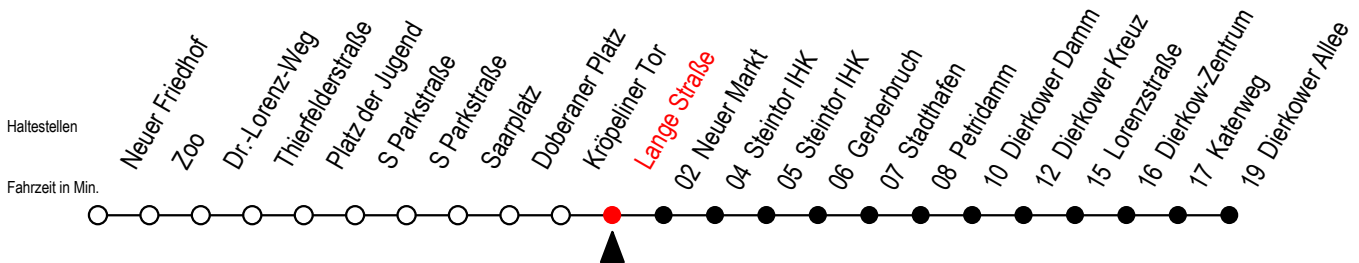

Gültig ab 21.11.2022

Alle Angaben ohne Gewähr

Richtung: Dierkower Allee

geänderte Linienführung zwischen Doberaner Platz und Steintor IHK

Uhr Montag - Donnerstag

Uhr Freitag

Uhr Samstag

Uhr Sonntag - Feiertag

3	49	3	49	3	--	3	--
4	19 49	4	19 49	4	--	4	--
5	19 49	5	19 49	5	49	5	--
6	18 40	6	18 40	6	21 51	6	--
7	00 20 40	7	00 20 40	7	19 49	7	20 50
8	00 20 40	8	00 20 40	8	19 49	8	18 48
9	00 20 40	9	00 20 40	9	19 48	9	18 48
10	00 20 40	10	00 20 40	10	18 48	10	18 48
11	00 20 40	11	00 20 40	11	18 48	11	18 48
12	00 20 40	12	00 20 40	12	18 45	12	18 48
13	00 20 40	13	00 20 40	13	15 45	13	18 48
14	00 20 40	14	00 20 40	14	15 45	14	18 48
15	00 20 40	15	00 20 40	15	15 45	15	18 48
16	00 20 40	16	00 20 40	16	15 45	16	18 48
17	00 20 40	17	00 20 40	17	15 45	17	18 48
18	00 20 48	18	00 20 48	18	15 45	18	18 48
19	18 48	19	18 48	19	15 45	19	18 48
20	18 48	20	18 48	20	15 48	20	18 48
21	19 49	21	18 48	21	18 48	21	19 49
22	19 49	22	18 49	22	18 49	22	19 49
23	19 49	23	19 49	23	19 49	23	19 49