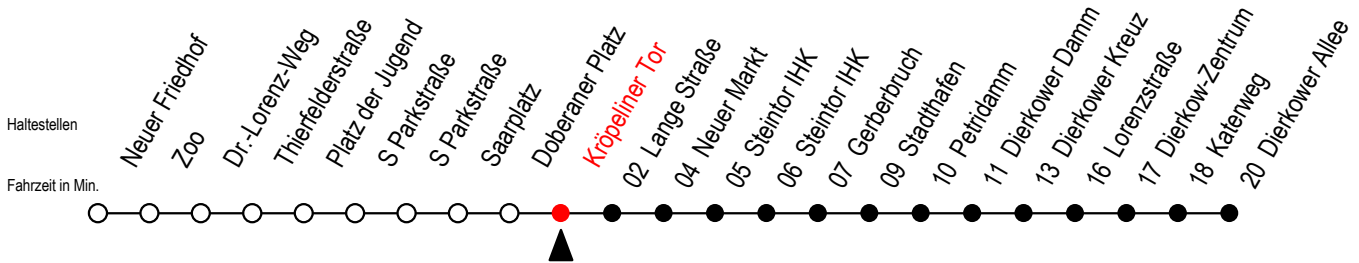

Gültig ab 21.11.2022

Alle Angaben ohne Gewähr

Richtung: Dierkower Allee

geänderte Linienführung zwischen Doberaner Platz und Steintor IHK

Uhr Montag - Donnerstag		Uhr Freitag		Uhr Samstag		Uhr Sonntag - Feiertag	
3	48	3	48	3	--	3	--
4	18 47	4	18 47	4	--	4	--
5	17 47	5	17 47	5	48	5	--
6	17 39 59	6	17 39 59	6	20 50	6	--
7	19 39 59	7	19 39 59	7	17 47	7	19 49
8	19 39 59	8	19 39 59	8	17 47	8	17 47
9	19 38 58	9	19 38 58	9	18 47	9	17 47
10	18 38 58	10	18 38 58	10	17 47	10	17 47
11	18 38 58	11	18 38 58	11	17 47	11	17 47
12	18 38 58	12	18 38 58	12	17 44	12	17 47
13	19 39 59	13	19 39 59	13	14 44	13	17 47
14	19 39 59	14	19 39 59	14	14 44	14	17 47
15	19 39 59	15	19 39 59	15	14 44	15	17 47
16	19 39 59	16	19 39 59	16	14 44	16	17 47
17	19 39 59	17	19 39 59	17	14 44	17	17 47
18	19 47	18	19 47	18	14 44	18	17 47
19	16 46	19	17 47	19	14 44	19	17 46
20	16 46	20	17 47	20	14 47	20	16 46
21	17 47	21	17 47	21	17 47	21	17 47
22	17 47	22	17 47	22	17 47	22	17 47
23	17 47	23	17 47	23	17 47	23	17 47