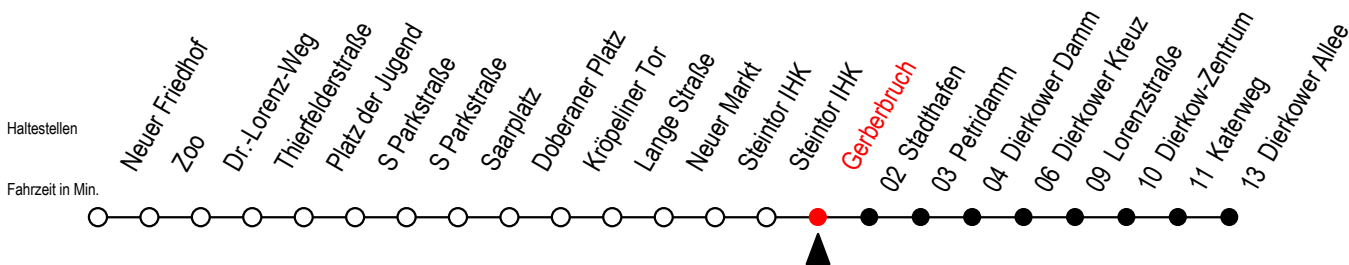

Gültig ab 21.11.2022

Alle Angaben ohne Gewähr

Richtung: Dierkower Allee

Uhr Montag - Donnerstag		Uhr Freitag		Uhr Samstag		Uhr Sonntag - Feiertag	
3	54	3	54	3	--	3	--
4	24 54	4	24 54	4	--	4	--
5	24 54	5	24 54	5	54	5	--
6	24 46	6	24 46	6	26 56	6	--
7	06 26 46	7	06 26 46	7	24 54	7	26 56
8	06 26 46	8	06 26 46	8	24 54	8	23 53
9	06 26 45	9	06 26 45	9	24 54	9	23 53
10	05 25 45	10	05 25 45	10	24 54	10	23 53
11	05 25 45	11	05 25 45	11	24 54	11	23 53
12	05 25 45	12	05 25 45	12	24 51	12	24 54
13	05 26 46	13	05 26 46	13	21 51	13	24 54
14	06 26 46	14	06 26 46	14	21 51	14	24 54
15	06 26 46	15	06 26 46	15	21 51	15	24 54
16	06 26 46	16	06 26 46	16	21 51	16	24 54
17	06 26 46	17	06 26 46	17	21 51	17	24 54
18	06 26 54	18	06 26 54	18	21 51	18	24 54
19	23 53	19	24 54	19	21 51	19	24 53
20	23 53	20	24 54	20	21 54	20	23 53
21	24 54	21	24 54	21	24 54	21	24 54
22	24 54	22	24 54	22	24 54	22	24 54
23	24 54	23	24 54	23	24 54	23	24 54