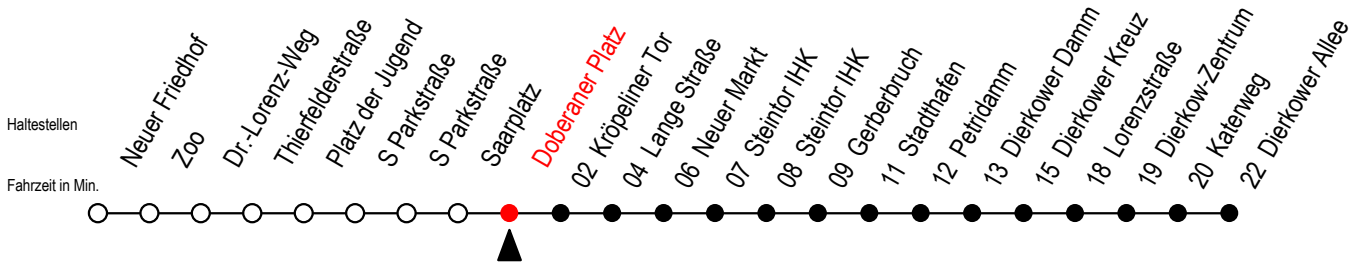

Gültig ab 21.11.2022

Alle Angaben ohne Gewähr

Richtung: Dierkower Allee

geänderte Linienführung zwischen Doberaner Platz und Steintor IHK

Uhr Montag - Donnerstag		Uhr Freitag		Uhr Samstag		Uhr Sonntag - Feiertag	
4	45	4	45	4	--	4	--
5	15 45	5	15 45	5	--	5	--
6	15 37 57	6	15 37 57	6	--	6	--
7	17 37 57	7	17 37 57	7	15 45	7	--
8	17 37 57	8	17 37 57	8	15 45	8	15 45
9	17 36 56	9	17 36 56	9	16 45	9	15 45
10	16 36 56	10	16 36 56	10	15 45	10	15 45
11	16 36 56	11	16 36 56	11	15 45	11	15 45
12	16 36 56	12	16 36 56	12	15 42	12	15 45
13	17 37 57	13	17 37 57	13	12 42	13	15 45
14	17 37 57	14	17 37 57	14	12 42	14	15 45
15	17 37 57	15	17 37 57	15	12 42	15	15 45
16	17 37 57	16	17 37 57	16	12 42	16	15 45
17	17 37 57	17	17 37 57	17	12 42	17	15 45
18	17 45	18	17 45	18	12 42	18	15 45
19	14 44	19	15 45	19	12 42	19	15 44
20	14 44	20	15 45	20	12 45	20	14 44
21	15 45	21	15 45	21	15 45	21	15 45
22	15 45	22	15 45	22	15 45	22	15 45
23	15 45	23	15 45	23	15 45	23	15 45