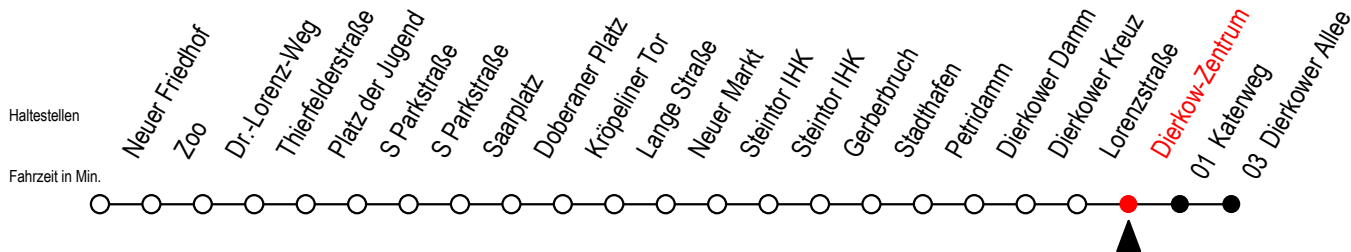

3

Dierkow-Zentrum

Gültig ab 21.11.2022

Alle Angaben ohne Gewähr

Richtung: Dierkower Allee

Uhr Montag - Donnerstag			Uhr Freitag			Uhr Samstag			Uhr Sonntag - Feiertag				
4	03	33	4	03	33	4	--	4	--	--	--		
5	02	32	5	02	32	5	--	5	--	--	--		
6	02	33	55	6	02	33	55	6	03	35	6	--	
7	15	35	55	7	15	35	55	7	05	32	7	36	
8	15	35	55	8	15	35	55	8	02	32	8	06	33
9	15	35	54	9	15	35	54	9	02	33	9	03	33
10	14	34	54	10	14	34	54	10	03	33	10	03	33
11	14	34	54	11	14	34	54	11	03	33	11	03	33
12	14	34	54	12	14	34	54	12	03	33	12	03	33
13	14	35	55	13	14	35	55	13	00	30	13	03	33
14	15	35	55	14	15	35	55	14	00	30	14	03	33
15	15	35	55	15	15	35	55	15	00	30	15	03	33
16	15	35	55	16	15	35	55	16	00	30	16	03	33
17	15	35	55	17	15	35	55	17	00	30	17	03	33
18	15	35		18	15	35		18	00	30	18	03	33
19	03	32		19	03	33		19	00	30	19	03	33
20	02	32		20	03	33		20	00	30	20	02	32
21	02	32		21	03	33		21	03	33	21	02	32
22	02	32		22	03	33		22	03	33	22	02	32
23	02	32		23	02	32		23	02	32	23	02	32
0	02			0	02			0	02		0	02	