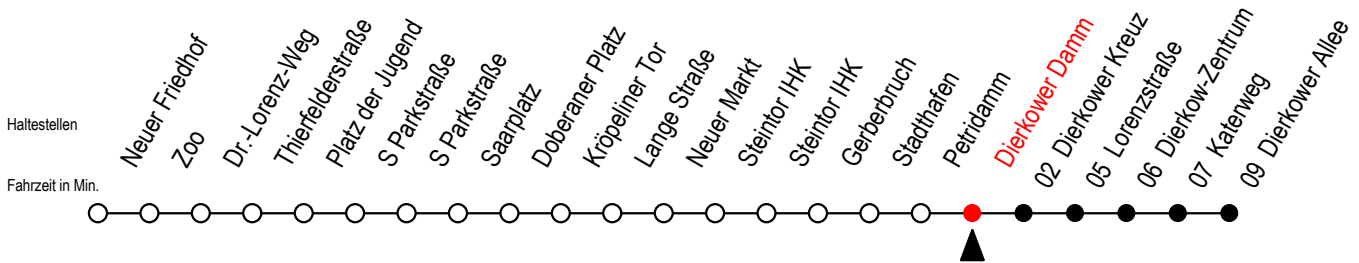

Gültig ab 21.11.2022

Alle Angaben ohne Gewähr

Richtung: Dierkower Allee

Uhr Montag - Donnerstag		Uhr Freitag		Uhr Samstag		Uhr Sonntag - Feiertag	
3	58	3	58	3	--	3	--
4	28 58	4	28 58	4	--	4	--
5	28 58	5	28 58	5	58	5	--
6	28 50	6	28 50	6	30	6	--
7	10 30 50	7	10 30 50	7	00 28 58	7	30
8	10 30 50	8	10 30 50	8	28 58	8	00 27 57
9	10 30 49	9	10 30 49	9	28 58	9	27 57
10	09 29 49	10	09 29 49	10	28 58	10	27 57
11	09 29 49	11	09 29 49	11	28 58	11	27 57
12	09 29 49	12	09 29 49	12	28 55	12	28 58
13	09 30 50	13	09 30 50	13	25 55	13	28 58
14	10 30 50	14	10 30 50	14	25 55	14	28 58
15	10 30 50	15	10 30 50	15	25 55	15	28 58
16	10 30 50	16	10 30 50	16	25 55	16	28 58
17	10 30 50	17	10 30 50	17	25 55	17	28 58
18	10 30 58	18	10 30 58	18	25 55	18	28 58
19	27 57	19	28 58	19	25 55	19	28 57
20	27 57	20	28 58	20	25 58	20	27 57
21	28 58	21	28 58	21	28 58	21	28 58
22	28 58	22	28 58	22	28 58	22	28 58
23	28 58	23	28 58	23	28 58	23	28 58