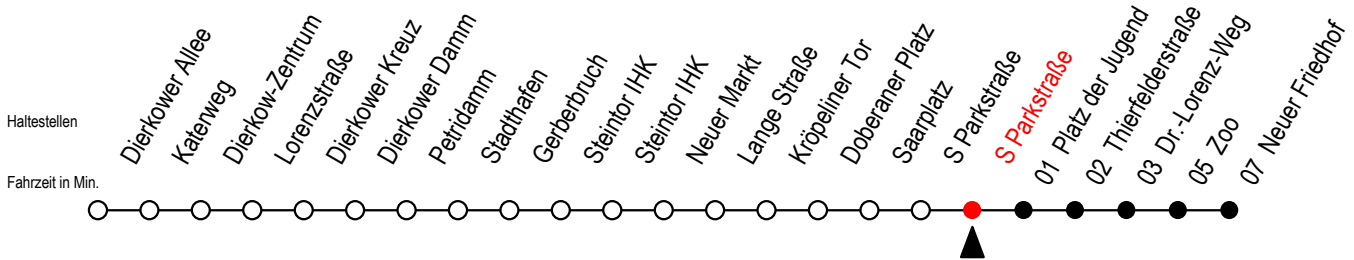

Gültig ab 21.11.2022

Alle Angaben ohne Gewähr

Richtung: Neuer Friedhof

Uhr Montag - Donnerstag		Uhr Freitag		Uhr Samstag		Uhr Sonntag - Feiertag	
4	24 ^P 50 ^P	4	24 ^P 50 ^P	4	--	4	--
5	20 ^P 50	5	20 ^P 50	5	--	5	--
6	16 24 45	6	16 24 45	6	50 ^P	6	--
7	05 25 45	7	05 25 45	7	20 ^P 50 ^P	7	49
8	05 25 45	8	05 25 45	8	20 ^P 50	8	19 49
9	05 ^P 25 ^P 45 ^P	9	05 ^P 25 ^P 45 ^P	9	20 46	9	19 49
10	05 ^P 25 ^P 45 ^P	10	05 ^P 25 ^P 45 ^P	10	16 46	10	19 49
11	05 ^P 25 ^P 45 ^P	11	05 ^P 25 ^P 45 ^P	11	16 46	11	19 49
12	05 ^P 25 ^P 45	12	05 ^P 25 ^P 45	12	16 46	12	16 46
13	05 25 45	13	05 25 45	13	16 46	13	16 46
14	05 25 45	14	05 25 45	14	16 46	14	16 46
15	05 25 45	15	05 25 45	15	16 46	15	16 46
16	05 25 45	16	05 25 45	16	16 46	16	16 46
17	05 25 45	17	05 25 45	17	16 46	17	16 46
18	05 25 46 ^P	18	05 25 46	18	16 46	18	16 46
19	16 ^P 46 ^P	19	16 46	19	16 46	19	16 49 ^P
20	16 ^P 46 ^P	20	16 46	20	16 46	20	19 ^P 49 ^P
21	20 ^P 50 ^P	21	16 46	21	16 46	21	20 ^P 50 ^P
22	20 ^P 50 ^P	22	16 50 ^P	22	16 50 ^P	22	20 ^P 50 ^P
23	20 ^P 50 ^P	23	20 ^P 50 ^P	23	20 ^P 50 ^P	23	20 ^P 50 ^P

P = fährt bis Platz der Jugend