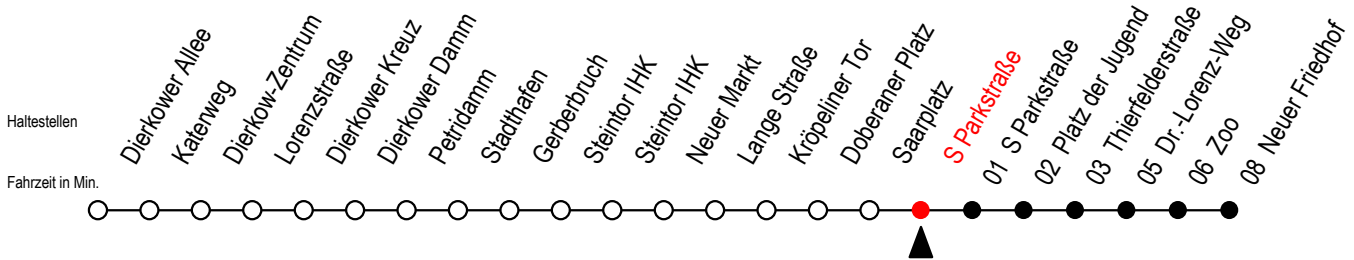

Gültig ab 21.11.2022

Alle Angaben ohne Gewähr

Richtung: Neuer Friedhof

Uhr Montag - Donnerstag		Uhr Freitag		Uhr Samstag		Uhr Sonntag - Feiertag	
4	23 ^P 48 ^P	4	23 ^P 48 ^P	4	--	4	--
5	18 ^P 48	5	18 ^P 48	5	--	5	--
6	14 23 43	6	14 23 43	6	48 ^P	6	--
7	03 23 43	7	03 23 43	7	18 ^P 48 ^P	7	48
8	03 23 43	8	03 23 43	8	18 ^P 48	8	17 47
9	03 ^P 23 ^P 43 ^P	9	03 ^P 23 ^P 43 ^P	9	18 44	9	17 47
10	03 ^P 23 ^P 43 ^P	10	03 ^P 23 ^P 43 ^P	10	14 44	10	17 47
11	03 ^P 23 ^P 43 ^P	11	03 ^P 23 ^P 43 ^P	11	14 44	11	17 47
12	03 ^P 23 ^P 43	12	03 ^P 23 ^P 43	12	14 44	12	14 44
13	03 23 43	13	03 23 43	13	14 44	13	14 44
14	03 23 43	14	03 23 43	14	14 44	14	14 44
15	03 23 43	15	03 23 43	15	14 44	15	14 44
16	03 23 43	16	03 23 43	16	14 44	16	14 44
17	03 23 43	17	03 23 43	17	14 44	17	14 44
18	03 23 44 ^P	18	03 23 44	18	14 44	18	14 44
19	14 ^P 44 ^P	19	14 44	19	14 44	19	14 47 ^P
20	14 ^P 44 ^P	20	14 44	20	14 44	20	17 ^P 47 ^P
21	18 ^P 48 ^P	21	14 44	21	14 44	21	18 ^P 48 ^P
22	18 ^P 48 ^P	22	14 48 ^P	22	14 48 ^P	22	18 ^P 48 ^P
23	18 ^P 48 ^P	23	18 ^P 48 ^P	23	18 ^P 48 ^P	23	18 ^P 48 ^P

P = fährt bis Platz der Jugend