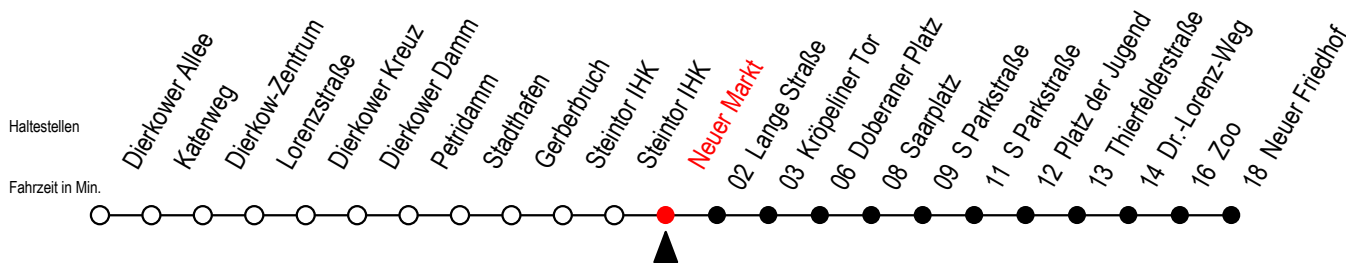

Gültig ab 21.11.2022

Alle Angaben ohne Gewähr

Richtung: Neuer Friedhof

geänderte Linienführung zwischen Steintor IHK und Doberaner Platz

Uhr Montag - Donnerstag

Uhr Freitag

Uhr Samstag

Uhr Sonntag - Feiertag

4	36 ^P	4	36 ^P	4	--	4	--
5	06 ^P 36	5	06 ^P 36	5	--	5	--
6	04 34 54	6	04 34 54	6	36 ^P	6	--
7	14 34 54	7	14 34 54	7	06 ^P 36 ^P	7	--
8	14 34 54 ^P	8	14 34 54 ^P	8	06 ^P 36	8	04 34
9	14 ^P 34 ^P 54 ^P	9	14 ^P 34 ^P 54 ^P	9	06 34	9	04 34
10	14 ^P 34 ^P 54 ^P	10	14 ^P 34 ^P 54 ^P	10	04 34	10	04 34
11	14 ^P 34 ^P 54 ^P	11	14 ^P 34 ^P 54 ^P	11	04 34	11	04 34
12	14 ^P 34 54	12	14 ^P 34 54	12	04 35	12	04 34
13	14 34 54	13	14 34 54	13	05 35	13	04 34
14	14 34 54	14	14 34 54	14	05 35	14	04 34
15	14 34 54	15	14 34 54	15	05 35	15	04 34
16	14 34 54	16	14 34 54	16	05 35	16	04 34
17	14 34 54	17	14 34 54	17	05 35	17	04 34
18	14 34 ^P	18	14 34	18	05 35	18	04 34
19	04 ^P 34 ^P	19	04 34	19	05 35	19	04 34 ^P
20	04 ^P 34 ^P	20	04 34	20	05 34	20	04 ^P 34 ^P
21	06 ^P 36 ^P	21	04 34	21	04 34	21	06 ^P 36 ^P
22	06 ^P 36 ^P	22	04 36 ^P	22	04 36 ^P	22	06 ^P 36 ^P
23	06 ^P 36 ^P	23	06 ^P 36 ^P	23	06 ^P 36 ^P	23	06 ^P 36 ^P
0	02 ^E 32 ^E	0	02 ^E 32 ^E	0	02 ^E 32 ^E	0	02 ^E 32 ^E

P = fährt bis Platz der Jugend

E = fährt ab Kröpeliner Tor zur Heinrich-Schütz-Str.