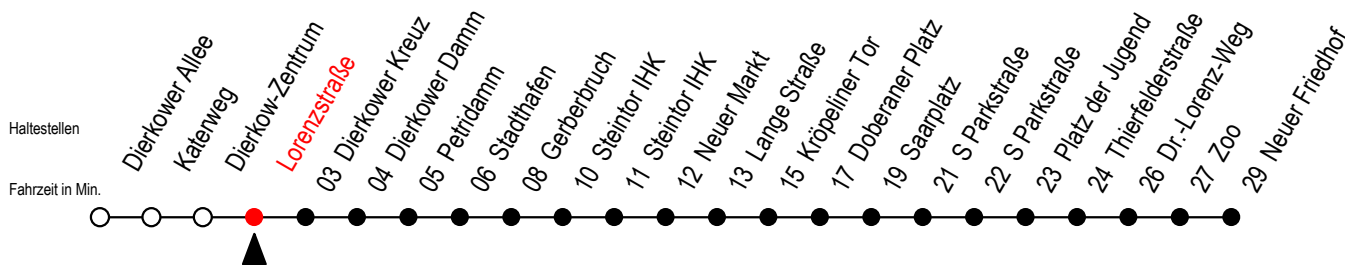

Gültig ab 21.11.2022

Alle Angaben ohne Gewähr

Richtung: Neuer Friedhof

geänderte Linienführung zwischen Steintor IHK und Doberaner Platz

Uhr Montag - Donnerstag		Uhr Freitag		Uhr Samstag		Uhr Sonntag - Feiertag	
4	26 ^P 56 ^P	4	26 ^P 56 ^P	4	--	4	--
5	26 53	5	26 53	5	--	5	--
6	23 43	6	23 43	6	26 ^P 56 ^P	6	--
7	03 23 43	7	03 23 43	7	26 ^P 56 ^P	7	53
8	03 23 43 ^P	8	03 23 43 ^P	8	26 56	8	23 53
9	03 ^P 23 ^P 43 ^P	9	03 ^P 23 ^P 43 ^P	9	23 53	9	23 53
10	03 ^P 23 ^P 43 ^P	10	03 ^P 23 ^P 43 ^P	10	23 53	10	23 53
11	03 ^P 23 ^P 43 ^P	11	03 ^P 23 ^P 43 ^P	11	23 53	11	23 53
12	03 ^P 23 43	12	03 ^P 23 43	12	24 54	12	23 53
13	03 23 43	13	03 23 43	13	24 54	13	23 53
14	03 23 43	14	03 23 43	14	24 54	14	23 53
15	03 23 43	15	03 23 43	15	24 54	15	23 53
16	03 23 43	16	03 23 43	16	24 54	16	23 53
17	03 23 43	17	03 23 43	17	24 54	17	23 53
18	03 23 ^P 53 ^P	18	03 23 53	18	24 54	18	23 53
19	23 ^P 53 ^P	19	23 53	19	24 54	19	23 ^P 53 ^P
20	23 ^P 56 ^P	20	23 53	20	23 53	20	23 ^P 56 ^P
21	26 ^P 56 ^P	21	23 53	21	23 53	21	26 ^P 56 ^P
22	26 ^P 56 ^P	22	26 ^P 56 ^P	22	26 ^P 56 ^P	22	26 ^P 56 ^P
23	26 ^P 52 ^E	23	26 ^P 52 ^E	23	26 ^P 52 ^E	23	26 ^P 52 ^E
0	22 ^E	0	22 ^E	0	22 ^E	0	22 ^E

P = fährt bis Platz der Jugend

E = fährt ab Kröpeliner Tor zur Heinrich-Schütz-Str.