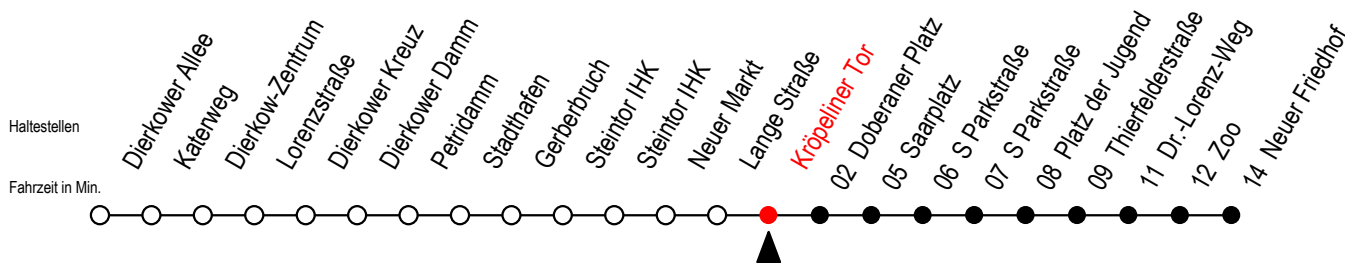

Gültig ab 21.11.2022

Alle Angaben ohne Gewähr

Richtung: Neuer Friedhof

geänderte Linienführung zwischen Steintor IHK und Doberaner Platz

Uhr Montag - Donnerstag		Uhr Freitag		Uhr Samstag		Uhr Sonntag - Feiertag	
4	39 ^P	4	39 ^P	4	--	4	--
5	09 ^P 39	5	09 ^P 39	5	--	5	--
6	07 37 57	6	07 37 57	6	39 ^P	6	--
7	17 37 57	7	17 37 57	7	09 ^P 39 ^P	7	--
8	17 37 57 ^P	8	17 37 57 ^P	8	09 ^P 39	8	08 38
9	17 ^P 37 ^P 57 ^P	9	17 ^P 37 ^P 57 ^P	9	09 37	9	08 38
10	17 ^P 37 ^P 57 ^P	10	17 ^P 37 ^P 57 ^P	10	07 37	10	08 38
11	17 ^P 37 ^P 57 ^P	11	17 ^P 37 ^P 57 ^P	11	07 37	11	08 38
12	17 ^P 37 57	12	17 ^P 37 57	12	07 38	12	07 37
13	17 37 57	13	17 37 57	13	08 38	13	07 37
14	17 37 57	14	17 37 57	14	08 38	14	07 37
15	17 37 57	15	17 37 57	15	08 38	15	07 37
16	17 37 57	16	17 37 57	16	08 38	16	07 37
17	17 37 57	17	17 37 57	17	08 38	17	07 37
18	17 37 ^P	18	17 37	18	08 38	18	07 37
19	07 ^P 37 ^P	19	07 37	19	08 38	19	07 38 ^P
20	07 ^P 37 ^P	20	07 37	20	08 37	20	08 ^P 38 ^P
21	09 ^P 39 ^P	21	07 37	21	07 37	21	09 ^P 39 ^P
22	09 ^P 39 ^P	22	07 39 ^P	22	07 39 ^P	22	09 ^P 39 ^P
23	09 ^P 39 ^P	23	09 ^P 39 ^P	23	09 ^P 39 ^P	23	09 ^P 39 ^P
0	05 ^E 35 ^E	0	05 ^E 35 ^E	0	05 ^E 35 ^E	0	05 ^E 35 ^E

P = fährt bis Platz der Jugend

E = fährt ab Kröpeliner Tor zur Heinrich-Schütz-Str.