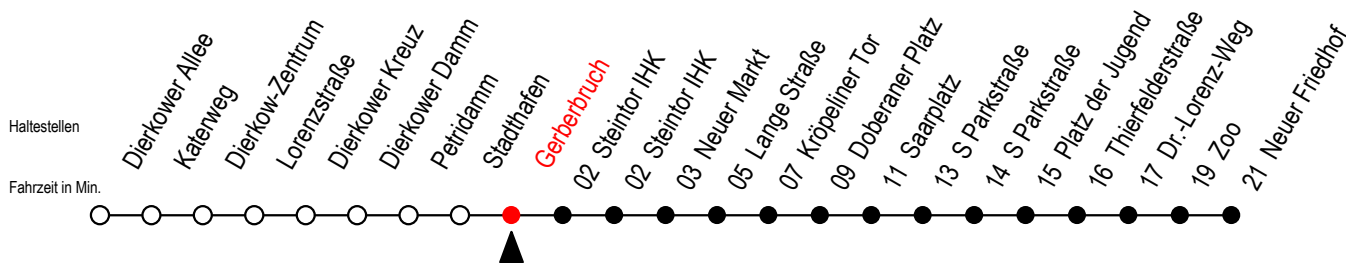

Gültig ab 21.11.2022

Alle Angaben ohne Gewähr

Richtung: Neuer Friedhof

geänderte Linienführung zwischen Steintor IHK und Doberaner Platz

Uhr Montag - Donnerstag		Uhr Freitag		Uhr Samstag		Uhr Sonntag - Feiertag	
4	33 ^P	4	33 ^P	4	--	4	--
5	03 ^P 33	5	03 ^P 33	5	--	5	--
6	01 31 51	6	01 31 51	6	33 ^P	6	--
7	11 31 51	7	11 31 51	7	03 ^P 33 ^P	7	--
8	11 31 51 ^P	8	11 31 51 ^P	8	03 ^P 33	8	01 31
9	11 ^P 31 ^P 51 ^P	9	11 ^P 31 ^P 51 ^P	9	03 31	9	01 31
10	11 ^P 31 ^P 51 ^P	10	11 ^P 31 ^P 51 ^P	10	01 31	10	01 31
11	11 ^P 31 ^P 51 ^P	11	11 ^P 31 ^P 51 ^P	11	01 31	11	01 31
12	11 ^P 31 51	12	11 ^P 31 51	12	01 32	12	01 31
13	11 31 51	13	11 31 51	13	02 32	13	01 31
14	11 31 51	14	11 31 51	14	02 32	14	01 31
15	11 31 51	15	11 31 51	15	02 32	15	01 31
16	11 31 51	16	11 31 51	16	02 32	16	01 31
17	11 31 51	17	11 31 51	17	02 32	17	01 31
18	11 31 ^P	18	11 31	18	02 32	18	01 31
19	01 ^P 31 ^P	19	01 31	19	02 32	19	01 31 ^P
20	01 ^P 31 ^P	20	01 31	20	02 31	20	01 ^P 31 ^P
21	03 ^P 33 ^P	21	01 31	21	01 31	21	03 ^P 33 ^P
22	03 ^P 33 ^P	22	01 33 ^P	22	01 33 ^P	22	03 ^P 33 ^P
23	03 ^P 33 ^P 59 ^E	23	03 ^P 33 ^P 59 ^E	23	03 ^P 33 ^P 59 ^E	23	03 ^P 33 ^P 59 ^E
0	29 ^E	0	29 ^E	0	29 ^E	0	29 ^E

P = fährt bis Platz der Jugend

E = fährt ab Kröpeliner Tor zur Heinrich-Schütz-Str.