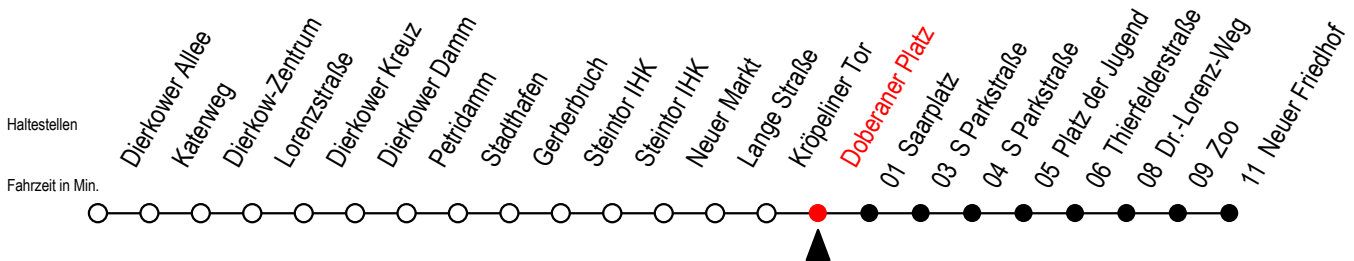

Gültig ab 21.11.2022

Alle Angaben ohne Gewähr

Richtung: Neuer Friedhof

Uhr Montag - Donnerstag		Uhr Freitag		Uhr Samstag		Uhr Sonntag - Feiertag	
4	46 ^P	4	46 ^P	4	--	4	--
5	16 ^P 46	5	16 ^P 46	5	--	5	--
6	12 41	6	12 41	6	46 ^P	6	--
7	01 21 41	7	01 21 41	7	16 ^P 46 ^P	7	--
8	01 21 41	8	01 21 41	8	16 ^P 46	8	15 45
9	01 ^P 21 ^P 41 ^P	9	01 ^P 21 ^P 41 ^P	9	16 42	9	15 45
10	01 ^P 21 ^P 41 ^P	10	01 ^P 21 ^P 41 ^P	10	12 42	10	15 45
11	01 ^P 21 ^P 41 ^P	11	01 ^P 21 ^P 41 ^P	11	12 42	11	15 45
12	01 ^P 21 ^P 41	12	01 ^P 21 ^P 41	12	12 42	12	12 42
13	01 21 41	13	01 21 41	13	12 42	13	12 42
14	01 21 41	14	01 21 41	14	12 42	14	12 42
15	01 21 41	15	01 21 41	15	12 42	15	12 42
16	01 21 41	16	01 21 41	16	12 42	16	12 42
17	01 21 41	17	01 21 41	17	12 42	17	12 42
18	01 21 42 ^P	18	01 21 42	18	12 42	18	12 42
19	12 ^P 42 ^P	19	12 42	19	12 42	19	12 45 ^P
20	12 ^P 42 ^P	20	12 42	20	12 42	20	15 ^P 45 ^P
21	16 ^P 46 ^P	21	12 42	21	12 42	21	16 ^P 46 ^P
22	16 ^P 46 ^P	22	12 46 ^P	22	12 46 ^P	22	16 ^P 46 ^P
23	16 ^P 46 ^P	23	16 ^P 46 ^P	23	16 ^P 46 ^P	23	16 ^P 46 ^P

P = fährt bis Platz der Jugend