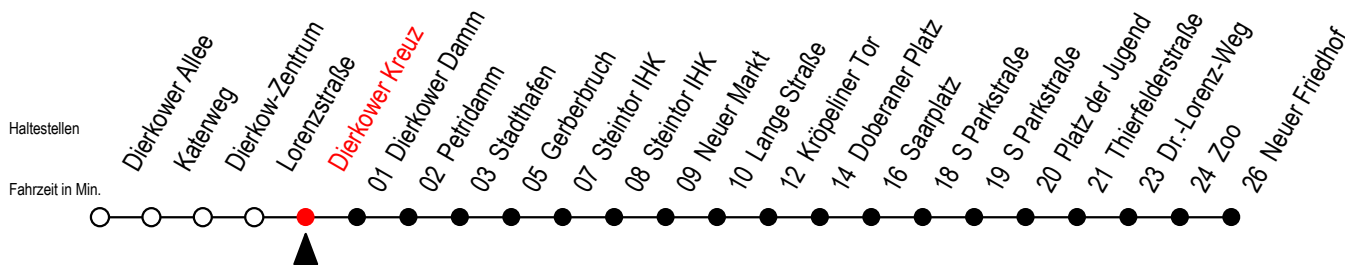

Gültig ab 21.11.2022

Alle Angaben ohne Gewähr

Richtung: Neuer Friedhof

geänderte Linienführung zwischen Steintor IHK und Doberaner Platz

Uhr Montag - Donnerstag		Uhr Freitag		Uhr Samstag		Uhr Sonntag - Feiertag	
4	28 ^P 58 ^P	4	28 ^P 58 ^P	4	--	4	--
5	28 56	5	28 56	5	--	5	--
6	26 46	6	26 46	6	28 ^P 58 ^P	6	--
7	06 26 46	7	06 26 46	7	28 ^P 58 ^P	7	56
8	06 26 46 ^P	8	06 26 46 ^P	8	28 58	8	26 56
9	06 ^P 26 ^P 46 ^P	9	06 ^P 26 ^P 46 ^P	9	26 56	9	26 56
10	06 ^P 26 ^P 46 ^P	10	06 ^P 26 ^P 46 ^P	10	26 56	10	26 56
11	06 ^P 26 ^P 46 ^P	11	06 ^P 26 ^P 46 ^P	11	26 56	11	26 56
12	06 ^P 26 46	12	06 ^P 26 46	12	27 57	12	26 56
13	06 26 46	13	06 26 46	13	27 57	13	26 56
14	06 26 46	14	06 26 46	14	27 57	14	26 56
15	06 26 46	15	06 26 46	15	27 57	15	26 56
16	06 26 46	16	06 26 46	16	27 57	16	26 56
17	06 26 46	17	06 26 46	17	27 57	17	26 56
18	06 26 ^P 56 ^P	18	06 26 56	18	27 57	18	26 56
19	26 ^P 56 ^P	19	26 56	19	27 57	19	26 ^P 56 ^P
20	26 ^P 58 ^P	20	26 56	20	26 56	20	26 ^P 58 ^P
21	28 ^P 58 ^P	21	26 56	21	26 56	21	28 ^P 58 ^P
22	28 ^P 58 ^P	22	28 ^P 58 ^P	22	28 ^P 58 ^P	22	28 ^P 58 ^P
23	28 ^P 54 ^E	23	28 ^P 54 ^E	23	28 ^P 54 ^E	23	28 ^P 54 ^E
0	24 ^E	0	24 ^E	0	24 ^E	0	24 ^E

P = fährt bis Platz der Jugend

E = fährt ab Kröpeliner Tor zur Heinrich-Schütz-Str.