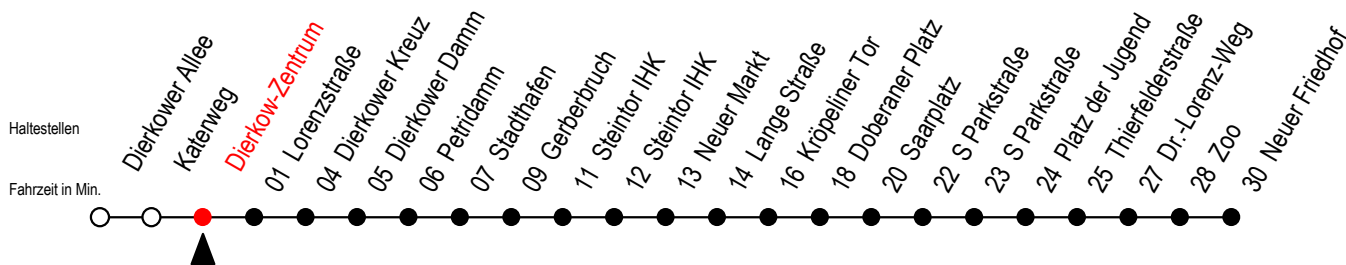

Gültig ab 21.11.2022

Alle Angaben ohne Gewähr

Richtung: Neuer Friedhof

geänderte Linienführung zwischen Steintor IHK und Doberaner Platz

Uhr Montag - Donnerstag		Uhr Freitag		Uhr Samstag		Uhr Sonntag - Feiertag	
4	25 ^P 55 ^P	4	25 ^P 55 ^P	4	--	4	--
5	25 52	5	25 52	5	--	5	--
6	22 42	6	22 42	6	25 ^P 55 ^P	6	--
7	02 22 42	7	02 22 42	7	25 ^P 55 ^P	7	52
8	02 22 42 ^P	8	02 22 42 ^P	8	25 55	8	22 52
9	02 ^P 22 ^P 42 ^P	9	02 ^P 22 ^P 42 ^P	9	22 52	9	22 52
10	02 ^P 22 ^P 42 ^P	10	02 ^P 22 ^P 42 ^P	10	22 52	10	22 52
11	02 ^P 22 ^P 42 ^P	11	02 ^P 22 ^P 42 ^P	11	22 52	11	22 52
12	02 ^P 22 42	12	02 ^P 22 42	12	23 53	12	22 52
13	02 22 42	13	02 22 42	13	23 53	13	22 52
14	02 22 42	14	02 22 42	14	23 53	14	22 52
15	02 22 42	15	02 22 42	15	23 53	15	22 52
16	02 22 42	16	02 22 42	16	23 53	16	22 52
17	02 22 42	17	02 22 42	17	23 53	17	22 52
18	02 22 ^P 52 ^P	18	02 22 52	18	23 53	18	22 52
19	22 ^P 52 ^P	19	22 52	19	23 53	19	22 ^P 52 ^P
20	22 ^P 55 ^P	20	22 52	20	22 52	20	22 ^P 55 ^P
21	25 ^P 55 ^P	21	22 52	21	22 52	21	25 ^P 55 ^P
22	25 ^P 55 ^P	22	25 ^P 55 ^P	22	25 ^P 55 ^P	22	25 ^P 55 ^P
23	25 ^P 51 ^E	23	25 ^P 51 ^E	23	25 ^P 51 ^E	23	25 ^P 51 ^E
0	21 ^E	0	21 ^E	0	21 ^E	0	21 ^E

P = fährt bis Platz der Jugend

E = fährt ab Kröpeliner Tor zur Heinrich-Schütz-Str.