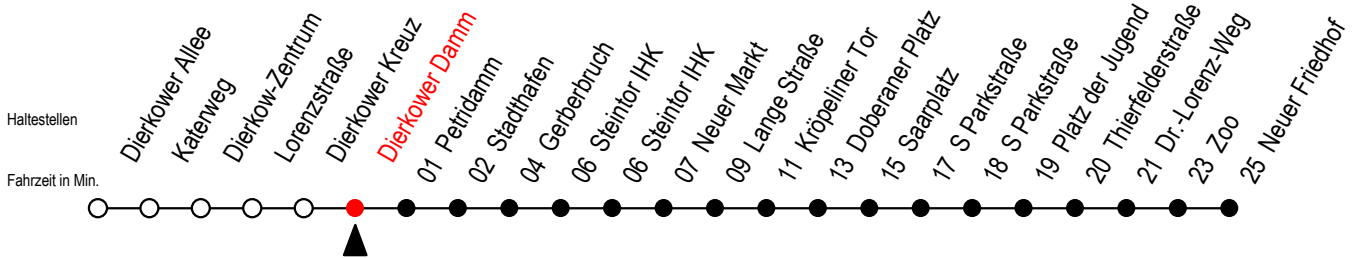

Gültig ab 21.11.2022

Alle Angaben ohne Gewähr

Richtung: Neuer Friedhof

geänderte Linienführung zwischen Steintor IHK und Doberaner Platz

Uhr Montag - Donnerstag		Uhr Freitag		Uhr Samstag		Uhr Sonntag - Feiertag	
4	29 ^P 59 ^P	4	29 ^P 59 ^P	4	--	4	--
5	29 57	5	29 57	5	--	5	--
6	27 47	6	27 47	6	29 ^P 59 ^P	6	--
7	07 27 47	7	07 27 47	7	29 ^P 59 ^P	7	57
8	07 27 47 ^P	8	07 27 47 ^P	8	29 59	8	27 57
9	07 ^P 27 ^P 47 ^P	9	07 ^P 27 ^P 47 ^P	9	27 57	9	27 57
10	07 ^P 27 ^P 47 ^P	10	07 ^P 27 ^P 47 ^P	10	27 57	10	27 57
11	07 ^P 27 ^P 47 ^P	11	07 ^P 27 ^P 47 ^P	11	27 57	11	27 57
12	07 ^P 27 47	12	07 ^P 27 47	12	28 58	12	27 57
13	07 27 47	13	07 27 47	13	28 58	13	27 57
14	07 27 47	14	07 27 47	14	28 58	14	27 57
15	07 27 47	15	07 27 47	15	28 58	15	27 57
16	07 27 47	16	07 27 47	16	28 58	16	27 57
17	07 27 47	17	07 27 47	17	28 58	17	27 57
18	07 27 ^P 57 ^P	18	07 27 57	18	28 58	18	27 57
19	27 ^P 57 ^P	19	27 57	19	28 58	19	27 ^P 57 ^P
20	27 ^P 59 ^P	20	27 57	20	27 57	20	27 ^P 59 ^P
21	29 ^P 59 ^P	21	27 57	21	27 57	21	29 ^P 59 ^P
22	29 ^P 59 ^P	22	29 ^P 59 ^P	22	29 ^P 59 ^P	22	29 ^P 59 ^P
23	29 ^P 55 ^E	23	29 ^P 55 ^E	23	29 ^P 55 ^E	23	29 ^P 55 ^E
0	25 ^E	0	25 ^E	0	25 ^E	0	25 ^E

P = fährt bis Platz der Jugend

E = fährt ab Kröpeliner Tor zur Heinrich-Schütz-Str.