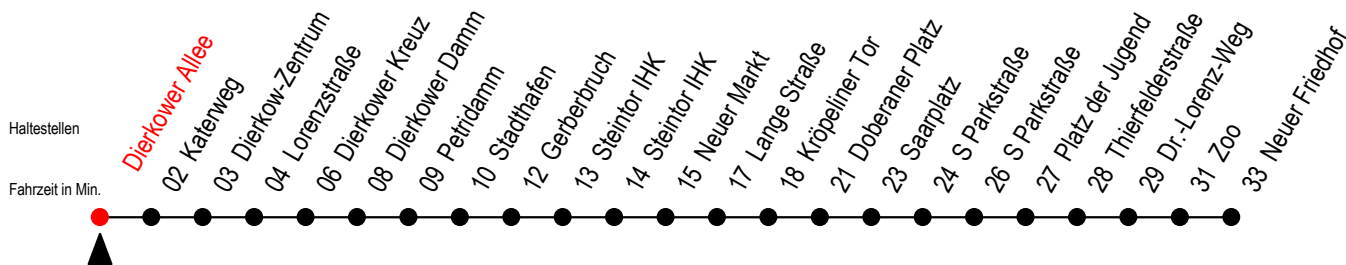

Gültig ab 21.11.2022

Alle Angaben ohne Gewähr

Richtung: Neuer Friedhof

geänderte Linienführung zwischen Steintor IHK und Doberaner Platz

Uhr Montag - Donnerstag		Uhr Freitag		Uhr Samstag		Uhr Sonntag - Feiertag	
4	23 ^P 53 ^P	4	23 ^P 53 ^P	4	--	4	--
5	23 50	5	23 50	5	--	5	--
6	20 40	6	20 40	6	23 ^P 53 ^P	6	--
7	00 20 40	7	00 20 40	7	23 ^P 53 ^P	7	50
8	00 20 40 ^P	8	00 20 40 ^P	8	23 53	8	20 50
9	00 ^P 20 ^P 40 ^P	9	00 ^P 20 ^P 40 ^P	9	20 50	9	20 50
10	00 ^P 20 ^P 40 ^P	10	00 ^P 20 ^P 40 ^P	10	20 50	10	20 50
11	00 ^P 20 ^P 40 ^P	11	00 ^P 20 ^P 40 ^P	11	20 50	11	20 50
12	00 ^P 20 40	12	00 ^P 20 40	12	21 51	12	20 50
13	00 20 40	13	00 20 40	13	21 51	13	20 50
14	00 20 40	14	00 20 40	14	21 51	14	20 50
15	00 20 40	15	00 20 40	15	21 51	15	20 50
16	00 20 40	16	00 20 40	16	21 51	16	20 50
17	00 20 40	17	00 20 40	17	21 51	17	20 50
18	00 20 ^P 50 ^P	18	00 20 50	18	21 51	18	20 50
19	20 ^P 50 ^P	19	20 50	19	21 51	19	20 ^P 50 ^P
20	20 ^P 53 ^P	20	20 50	20	20 50	20	20 ^P 53 ^P
21	23 ^P 53 ^P	21	20 50	21	20 50	21	23 ^P 53 ^P
22	23 ^P 53 ^P	22	23 ^P 53 ^P	22	23 ^P 53 ^P	22	23 ^P 53 ^P
23	23 ^P 49 ^E	23	23 ^P 49 ^E	23	23 ^P 49 ^E	23	23 ^P 49 ^E
0	19 ^E	0	19 ^E	0	19 ^E	0	19 ^E

P = fährt bis Platz der Jugend

E = fährt ab Kröpeliner Tor zur Heinrich-Schütz-Str.