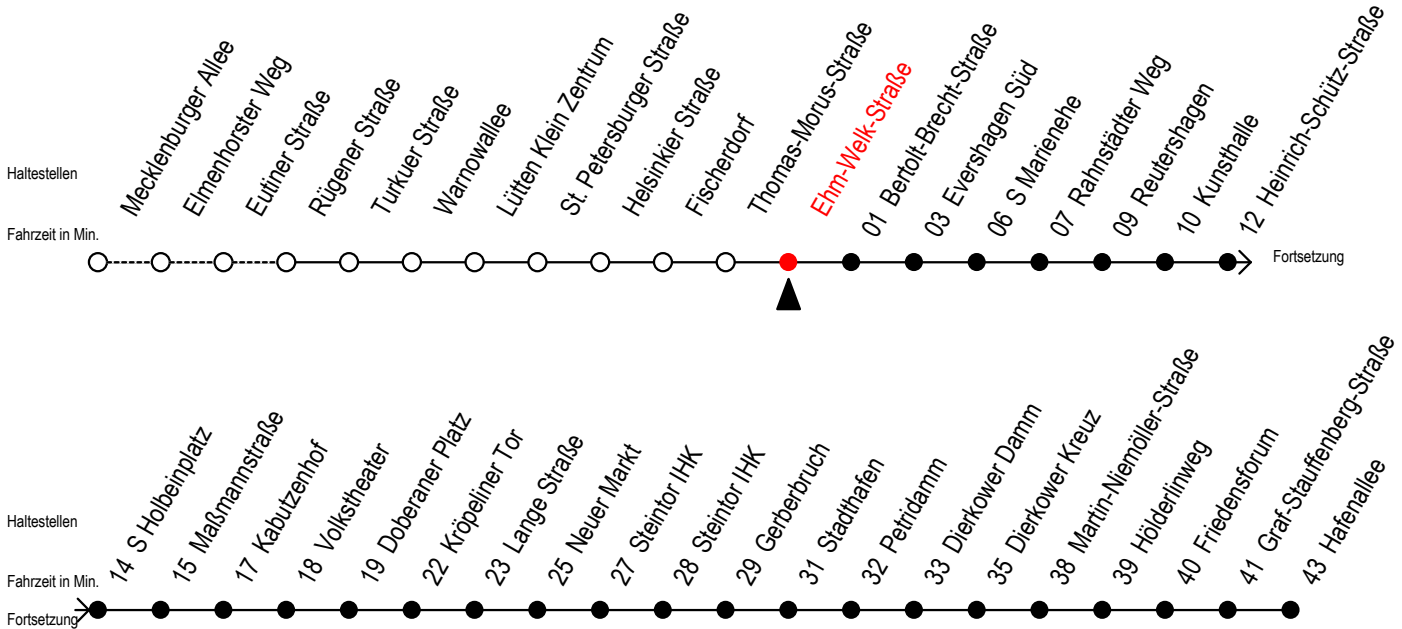

Gültig ab 21.11.2022

Alle Angaben ohne Gewähr

Richtung: Hafenallee

Uhr Montag - Donnerstag						Uhr Freitag						Uhr Samstag			Uhr Sonntag - Feiertag										
4	10	40				4	10	40				4	--			4	--								
5	10	36	51			5	10	36	51			5	--			5	--								
6	04	14	24	34	44	54	6	04	14	24	34	44	54	6	10	40	6	--							
7	04	14	24	34	44	54	7	04	14	24	34	44	54	7	10	40	7	--							
8	04	14	24	34	44	54	8	04	14	24	34	44	54	8	10	40	8	09	39						
9	04	14	24	34	44	54	9	04	14	24	34	44	54	9	10	36	51	9	09	39					
10	04	14	24	34	44	54	10	04	14	24	34	44	54	10	06	21	36	51	10	09	39				
11	04	14	24	34	44	54	11	04	14	24	34	44	54	11	06	21	36	51	11	09	36	51			
12	04	14	24	34	44	54	12	04	14	24	34	44	54	12	04	14	24	34	12	06	21	36	51		
13	04	14	24	34	44	54	13	04	14	24	34	44	54	13	04	14	24	34	13	06	21	36	51		
14	04	14	24	34	44	54	14	04	14	24	34	44	54	14	04	14	24	34	14	06	21	36	51		
15	04	14	24	34	44	54	15	04	14	24	34	44	54	15	04	14	24	34	15	06	21	36	51		
16	04	14	24	34	44	54	16	04	14	24	34	44	54	16	04	14	24	34	16	06	21	36	51		
17	04	14	24	34	44	54	17	04	14	24	34	44	54	17	04	14	24	34	17	06	21	36	51		
18	03 ^E	06	18 ^E	21	33 ^E	36	18	03 ^E	06	18 ^E	21	33 ^E	36	18	04	14	24	34	18	06	21	36	51		
	48 ^E	51						48 ^E	51						44	54									
19	06	21	36	51			19	06	21	36	51			19	04	14	24	34	19	03 ^E	09	18 ^E	33 ^E		
															44	54					39	48 ^E			
20	06	21	32 ^E	40	47 ^E		20	06	21	36	51			20	01 ^E	06	21	31 ^E	20	03 ^E	09	18 ^E	33 ^E		
															36	46 ^E	51				40				
21	02 ^E	10	17 ^E	32 ^E	40	47 ^E	21	06	21	36	51			21	01 ^E	06	16 ^E	21	21	10	40				
															36	51									
22	10	40					22	02 ^E	10	17 ^E	32 ^E	40	47 ^E	22	02 ^E	10	17 ^E	32 ^E	22	10	40				
															40	47 ^E									
23	10	40					23	02 ^E	10	17 ^E	32 ^E	40		23	02 ^E	10	17 ^E	32 ^E	23	10	40				
															40										
0	23 ^E	53 ^E					0	23 ^E	53 ^E					0	23 ^E	53 ^E			0	23 ^E	53 ^E				

E = fährt bis Kunsthalle

Servicetelefon: 0381 / 8021900