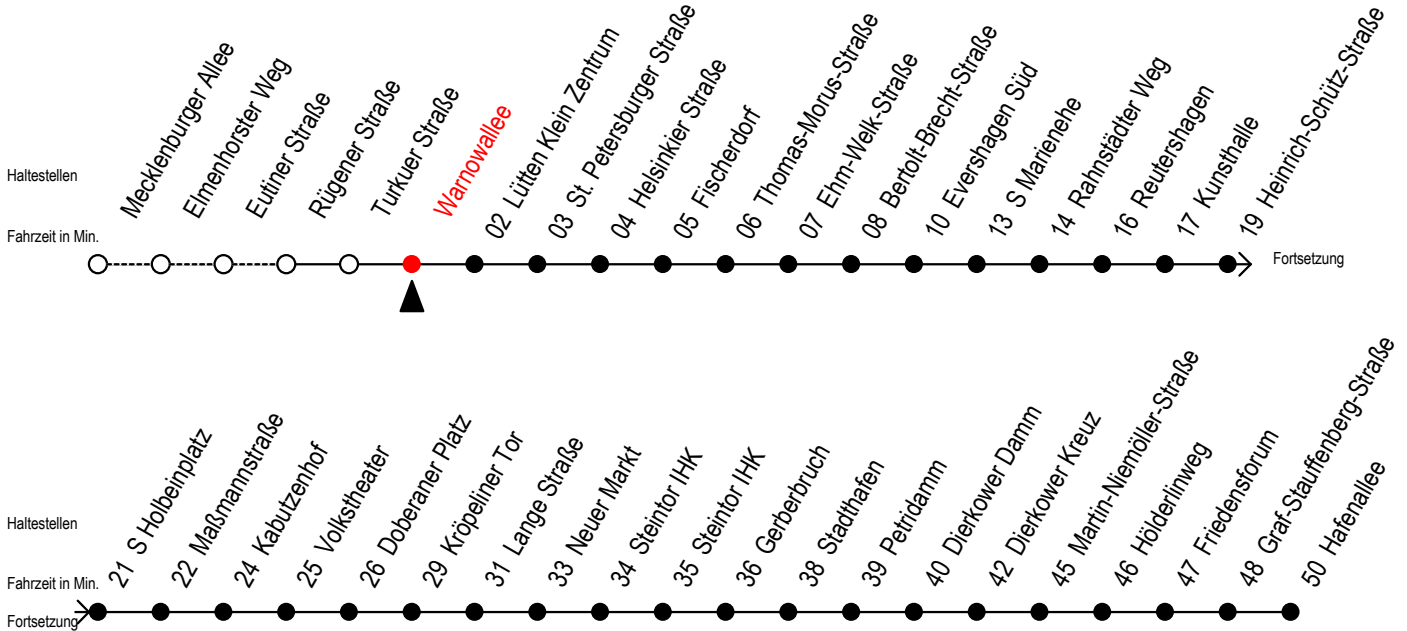

Gültig ab 21.11.2022

Alle Angaben ohne Gewähr

Richtung: Hafenallee

Uhr Montag - Donnerstag					Uhr Freitag					Uhr Samstag					Uhr Sonntag - Feiertag				
4	04	34			4	04	34			4	--				4	--			
5	04	29	44	57	5	04	29	44	57	5	--				5	--			
6	07	17	27	37	47	57	6	07	17	27	37	47	57	6	04	34			
7	07	17	27	37	47	57	7	07	17	27	37	47	57	7	04	34			
8	07	17	27	37	47	57	8	07	17	27	37	47	57	8	04	34			
9	07	17	27	37	47	57	9	07	17	27	37	47	57	9	04	29	44	59	
10	07	17	27	37	47	57	10	07	17	27	37	47	57	10	14	29	44	59	
11	07	17	27	37	47	57	11	07	17	27	37	47	57	11	14	29	44	57	
12	07	17	27	37	47	57	12	07	17	27	37	47	57	12	07	17	27	37	
														47	57				
13	07	17	27	37	47	57	13	07	17	27	37	47	57	13	07	17	27	37	
														47	57				
14	07	17	27	37	47	57	14	07	17	27	37	47	57	14	07	17	27	37	
														47	57				
15	07	17	27	37	47	57	15	07	17	27	37	47	57	15	07	17	27	37	
														47	57				
16	07	17	27	37	47	57	16	07	17	27	37	47	57	16	07	17	27	37	
														47	57				
17	07	17	27	37	47	56 ^E	17	07	17	27	37	47	56 ^E	17	07	17	27	37	
						59						59							
18	11 ^E	14	26 ^E	29	41 ^E	44	18	11 ^E	14	26 ^E	29	41 ^E	44	18	07	17	27	37	
						59						59							
19	14	29	44	59			19	14	29	44	59			19	07	17	27	37	
														47	54 ^E	59			
20	14	26 ^E	34	41 ^E	56 ^E		20	14	29	44	59			20	14	24 ^E	29	39 ^E	
														44	54 ^E	59			
21	04	11 ^E	26 ^E	34	41 ^E		21	14	29	44	56 ^E			21	09 ^E	14	29	44	
														56 ^E					
22	04	34					22	04	11 ^E	26 ^E	34	41 ^E	56 ^E	22	04	11 ^E	26 ^E	34	
														41 ^E	56 ^E				
23	04	34					23	04	11 ^E	26 ^E	34			23	04	11 ^E	26 ^E	34	
0	17 ^E	47 ^E					0	17 ^E	47 ^E					0	17 ^E	47 ^E			

E = fährt bis Kunsthalle

Servicetelefon: 0381 / 8021900