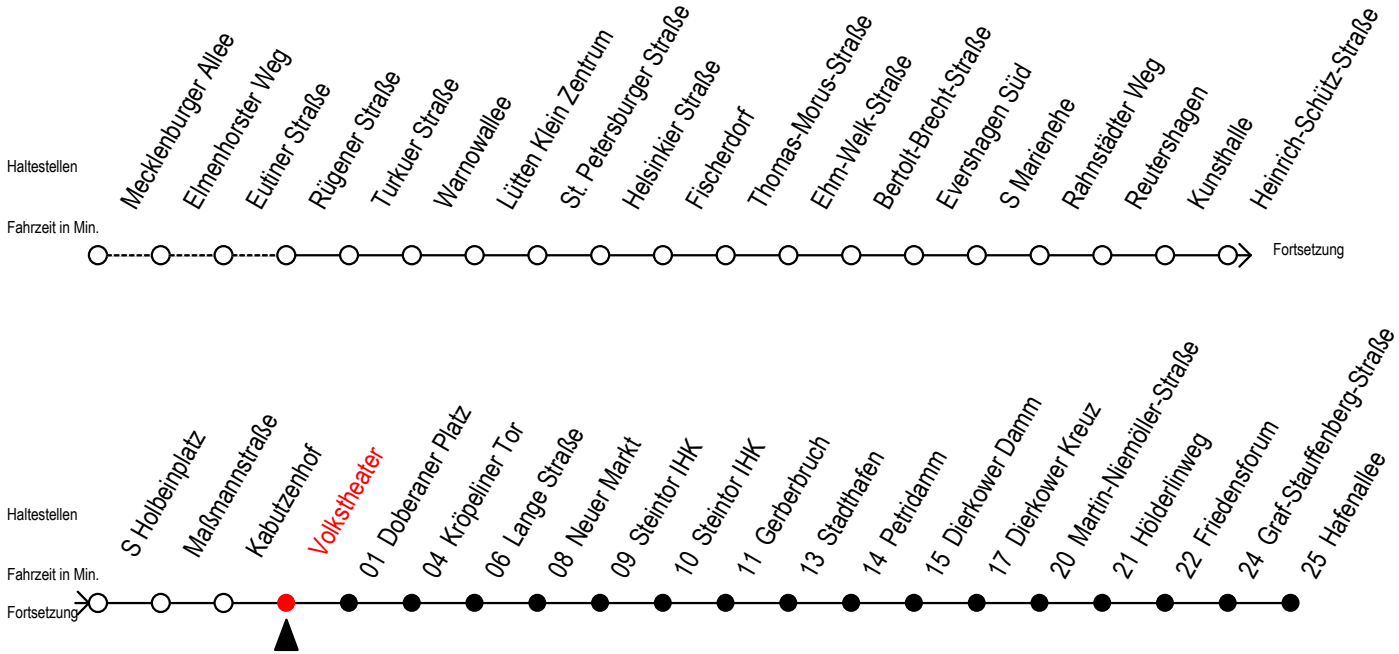

Gültig ab 21.11.2022

Alle Angaben ohne Gewähr

Richtung: Hafenallee

Uhr Montag - Donnerstag					Uhr Freitag					Uhr Samstag					Uhr Sonntag - Feiertag							
3	29	59			3	29	59			3	--				3	--						
4	27	48	57		4	27	48	57		4	--				4	--						
5	16	27	44	53	5	16	27	44	53	5	28	58			5	--						
6	08	21	31	41	51	6	08	21	31	41	51	6	27	57	6	--						
7	01	11	21	31	41	7	01	11	21	31	41	7	27	57	7	33	56					
8	01	11	21	31	41	8	01	11	21	31	41	8	27	48	57	8	26	56				
9	01	11	21	31	41	9	01	11	21	31	41	9	18	27	53	9	26	56				
10	01	11	21	31	41	10	01	11	21	31	41	10	08	23	34	38	53	10	26	45	56	
11	01	11	21	31	41	11	01	11	21	31	41	11	08	23	38	53	11	15	26	45	53	
12	01	11	21	31	41	12	01	11	21	31	41	12	04	08	21	31	41	12	08	23	38	53
13	01	11	21	31	41	13	01	11	21	31	41	13	01	11	21	31	41	13	08	23	38	53
14	01	11	21	31	41	14	01	11	21	31	41	14	01	11	21	31	41	14	08	23	38	53
15	01	11	21	31	41	15	01	11	21	31	41	15	01	11	21	31	41	15	08	23	38	53
16	01	11	21	31	41	16	01	11	21	31	41	16	01	11	21	31	41	16	08	23	38	53
17	01	11	21	31	41	17	01	11	21	31	41	17	01	11	21	31	41	17	08	23	38	53
18	01	11	23	38	53	18	01	11	23	38	53	18	01	11	21	31	41	18	08	23	38	53
19	08	23	38	53	19	08	23	38	53	19	01	11	21	31	41	19	08	26	56			
20	08	23	38	57	20	08	23	38	53	20	01	11	23	38	53	20	26	57				
21	27	57			21	08	23	38	53	21	08	23	38	53	21	27	57					
22	27	57			22	08	27	57		22	08	27	57		22	27	57					
23	27	57			23	27	57			23	27	57			23	27	57					