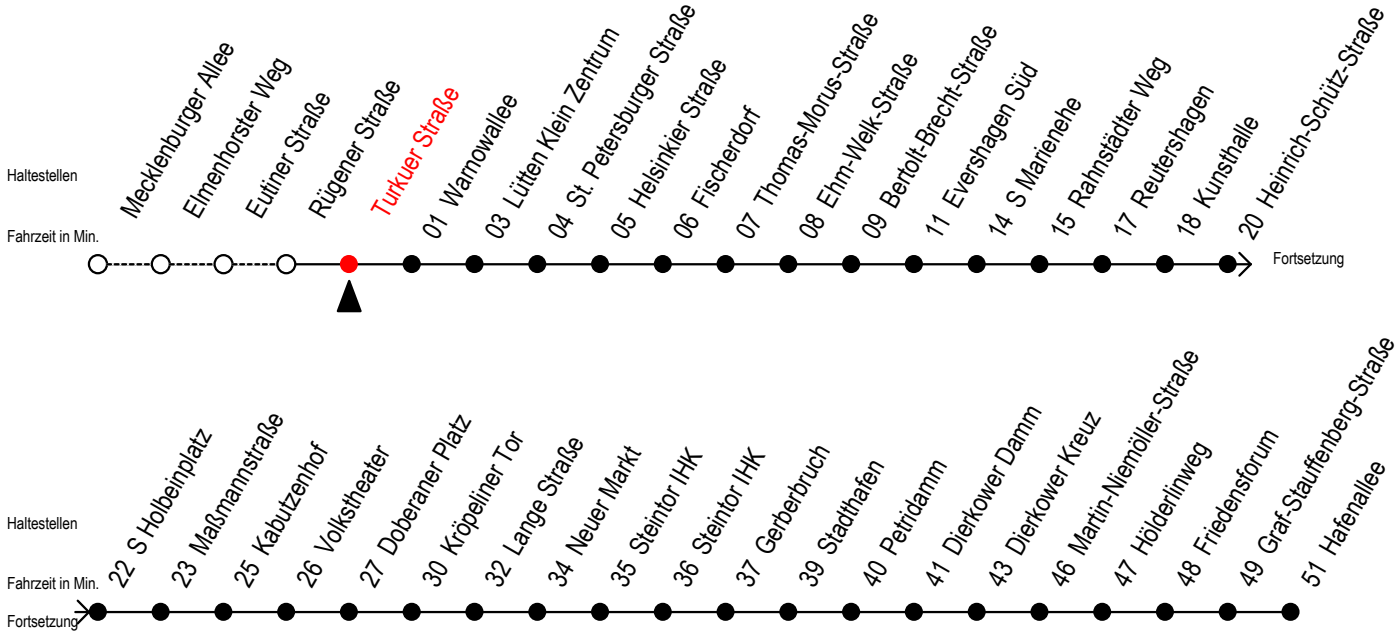

Gültig ab 21.11.2022

Alle Angaben ohne Gewähr

Richtung: Hafenallee

Uhr Montag - Donnerstag					Uhr Freitag					Uhr Samstag					Uhr Sonntag - Feiertag								
4	03	33			4	03	33			4	--				4	--							
5	03	28	43	56	5	03	28	43	56	5	--				5	--							
6	06	16	26	36	46	56	6	06	16	26	36	46	56	6	03	33							
7	06	16	26	36	46	56	7	06	16	26	36	46	56	7	03	33							
8	06	16	26	36	46	56	8	06	16	26	36	46	56	8	03	33			8	01	31		
9	06	16	26	36	46	56	9	06	16	26	36	46	56	9	03	28	43	58	9	01	31		
10	06	16	26	36	46	56	10	06	16	26	36	46	56	10	13	28	43	58	10	01	31		
11	06	16	26	36	46	56	11	06	16	26	36	46	56	11	13	28	43	56	11	01	28	43	58
12	06	16	26	36	46	56	12	06	16	26	36	46	56	12	06	16	26	36	12	13	28	43	58
13	06	16	26	36	46	56	13	06	16	26	36	46	56	13	06	16	26	36	13	13	28	43	58
14	06	16	26	36	46	56	14	06	16	26	36	46	56	14	06	16	26	36	14	13	28	43	58
15	06	16	26	36	46	56	15	06	16	26	36	46	56	15	06	16	26	36	15	13	28	43	58
16	06	16	26	36	46	56	16	06	16	26	36	46	56	16	06	16	26	36	16	13	28	43	58
17	06	16	26	36	46	55 ^E	17	06	16	26	36	46	55 ^E	17	06	16	26	36	17	13	28	43	58
18	10 ^E	13	25 ^E	28	40 ^E	43	18	10 ^E	13	25 ^E	28	40 ^E	43	18	06	16	26	36	18	13	28	43	55 ^E
19	13	28	43	58			19	13	28	43	58			19	06	16	26	36	19	01	10 ^E	25 ^E	31
20	13	25 ^E	33	40 ^E	55 ^E		20	13	28	43	58			20	13	23 ^E	28	38 ^E	20	01	10 ^E	25 ^E	33
21	03	10 ^E	25 ^E	33	40 ^E		21	13	28	43	55 ^E			21	08 ^E	13	28	43	21	03	33		
22	03	33					22	03	10 ^E	25 ^E	33	40 ^E	55 ^E	22	03	10 ^E	25 ^E	33	22	03	33		
23	03	33					23	03	10 ^E	25 ^E	33			23	03	10 ^E	25 ^E	33	23	03	33		
0	16 ^E	46 ^E					0	16 ^E	46 ^E					0	16 ^E	46 ^E			0	16 ^E	46 ^E		

E = fährt bis Kunsthalle

Servicetelefon: 0381 / 8021900