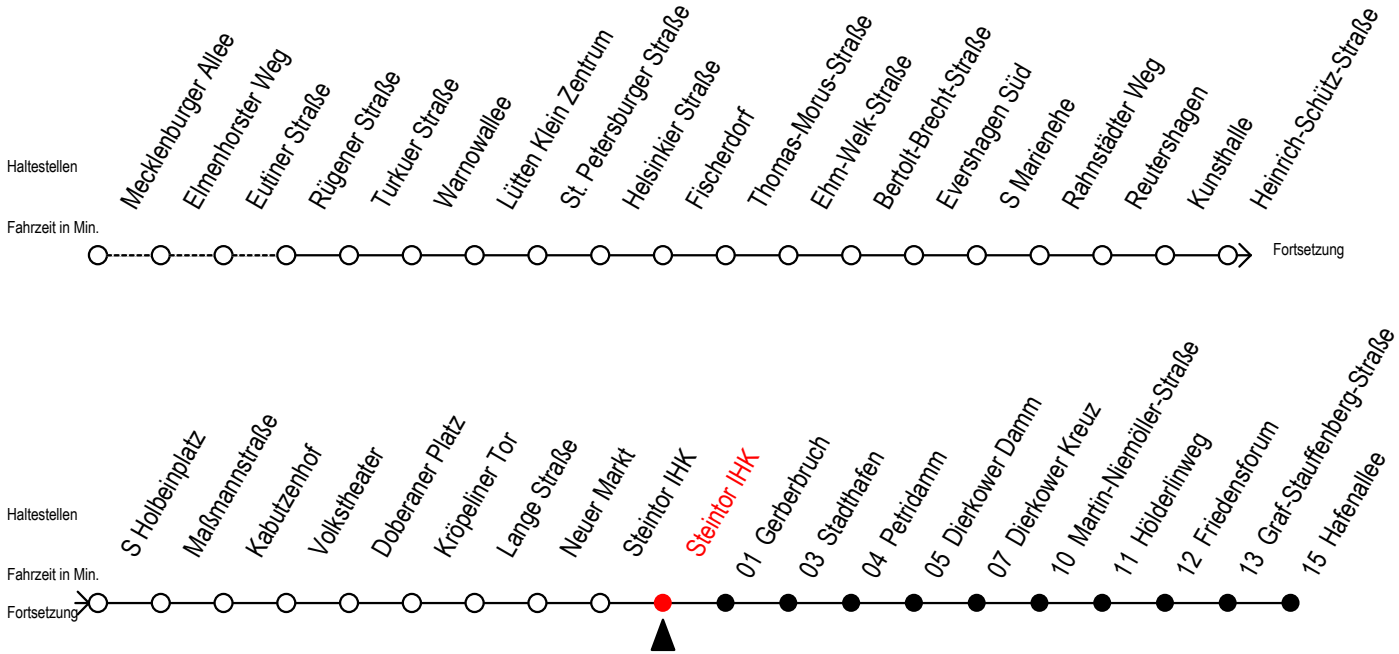

Gültig ab 21.11.2022

Alle Angaben ohne Gewähr

Richtung: Hafenallee

Uhr Montag - Donnerstag		Uhr Freitag		Uhr Samstag		Uhr Sonntag - Feiertag	
3	39	3	39	3	--	3	--
4	09 39 58	4	09 39 58	4	--	4	--
5	09 26 39 55	5	09 26 39 55	5	38	5	--
6	04 19 32 42 52	6	04 19 32 42 52	6	08 39	6	--
7	02 12 22 32 42 52	7	02 12 22 32 42 52	7	09 39	7	43
8	02 12 22 32 42 52	8	02 12 22 32 42 52	8	09 39 58	8	08 38
9	02 12 22 32 42 52	9	02 12 22 32 42 52	9	09 28 39	9	08 38
10	02 12 22 32 42 52	10	02 12 22 32 42 52	10	04 19 34 45 49	10	08 38 56
11	02 12 22 32 42 52	11	02 12 22 32 42 52	11	04 19 34 49	11	08 26 38 56
12	02 12 22 32 42 52	12	02 12 22 32 42 52	12	04 15 19 32 42 52	12	04 19 34 49
13	02 12 22 32 42 52	13	02 12 22 32 42 52	13	02 12 22 32 42 52	13	04 19 34 49
14	02 12 22 32 42 52	14	02 12 22 32 42 52	14	02 12 22 32 42 52	14	04 19 34 49
15	02 12 22 32 42 52	15	02 12 22 32 42 52	15	02 12 22 32 42 52	15	04 19 34 49
16	02 12 22 32 42 52	16	02 12 22 32 42 52	16	02 12 22 32 42 52	16	04 19 34 49
17	02 12 22 32 42 52	17	02 12 22 32 42 52	17	02 12 22 32 42 52	17	04 19 34 49
18	02 12 22 34 49	18	02 12 22 34 49	18	02 12 22 32 42 52	18	04 19 34 49
19	04 19 34 49	19	04 19 34 49	19	02 12 22 32 42 52	19	04 19 38
20	04 19 34 49	20	04 19 34 49	20	02 12 22 34 49	20	09 39
21	09 39	21	04 19 34 49	21	04 19 34 49	21	09 39
22	09 39	22	04 19 39	22	04 19 39	22	09 39
23	09 39	23	09 39	23	09 39	23	09 39
0	09	0	09	0	09	0	09