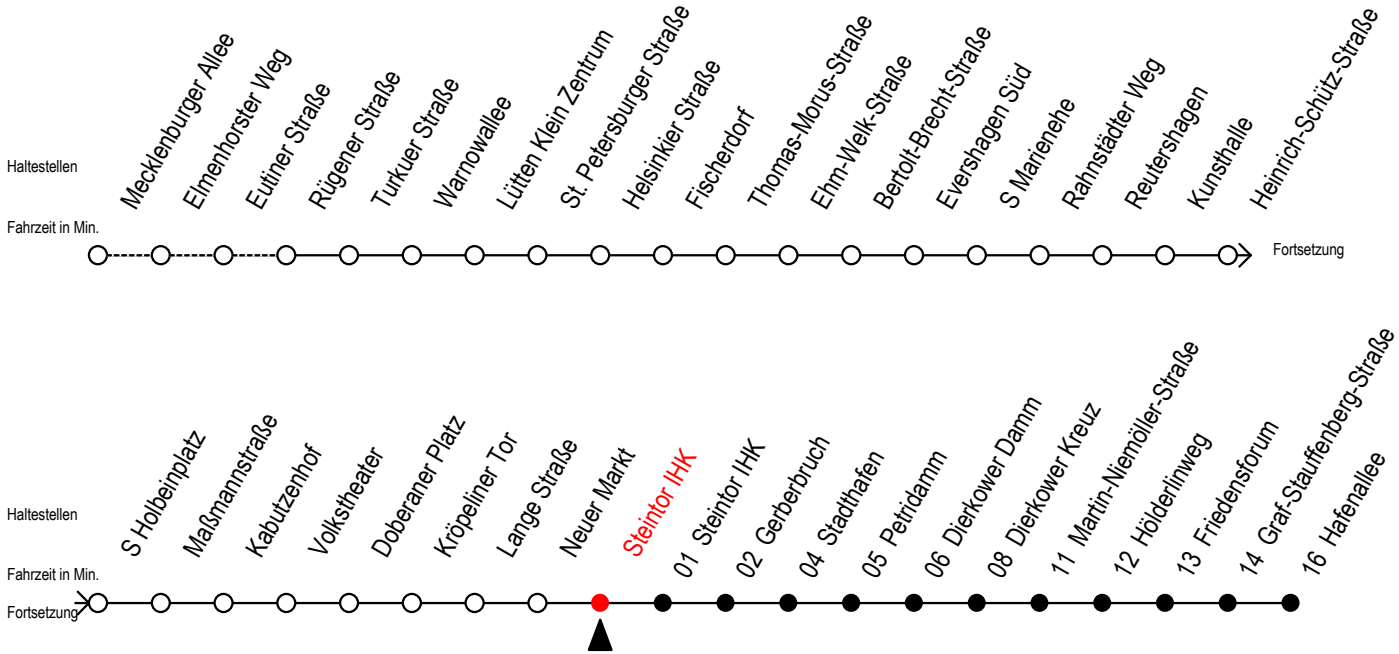

Gültig ab 21.11.2022

Alle Angaben ohne Gewähr

Richtung: Hafenallee

Uhr Montag - Donnerstag		Uhr Freitag		Uhr Samstag		Uhr Sonntag - Feiertag	
3	38	3	38	3	--	3	--
4	08 38 57	4	08 38 57	4	--	4	--
5	08 25 38 54	5	08 25 38 54	5	37	5	--
6	03 18 31 41 51	6	03 18 31 41 51	6	07 38	6	--
7	01 11 21 31 41	7	01 11 21 31 41	7	08 38	7	42
8	01 11 21 31 41	8	01 11 21 31 41	8	08 38 57	8	07 37
9	01 11 21 31 41	9	01 11 21 31 41	9	08 27 38	9	07 37
10	01 11 21 31 41	10	01 11 21 31 41	10	03 18 33 44 48	10	07 37 55
11	01 11 21 31 41	11	01 11 21 31 41	11	03 18 33 48	11	07 25 37 55
12	01 11 21 31 41	12	01 11 21 31 41	12	03 14 18 31 41	12	03 18 33 48
13	01 11 21 31 41	13	01 11 21 31 41	13	01 11 21 31 41	13	03 18 33 48
14	01 11 21 31 41	14	01 11 21 31 41	14	01 11 21 31 41	14	03 18 33 48
15	01 11 21 31 41	15	01 11 21 31 41	15	01 11 21 31 41	15	03 18 33 48
16	01 11 21 31 41	16	01 11 21 31 41	16	01 11 21 31 41	16	03 18 33 48
17	01 11 21 31 41	17	01 11 21 31 41	17	01 11 21 31 41	17	03 18 33 48
18	01 11 21 33 48	18	01 11 21 33 48	18	01 11 21 31 41	18	03 18 33 48
19	03 18 33 48	19	03 18 33 48	19	01 11 21 31 41	19	03 18 37
20	03 18 33 48	20	03 18 33 48	20	01 11 21 33 48	20	08 38
21	08 38	21	03 18 33 48	21	03 18 33 48	21	08 38
22	08 38	22	03 18 38	22	03 18 38	22	08 38
23	08 38	23	08 38	23	08 38	23	08 38
0	08	0	08	0	08	0	08