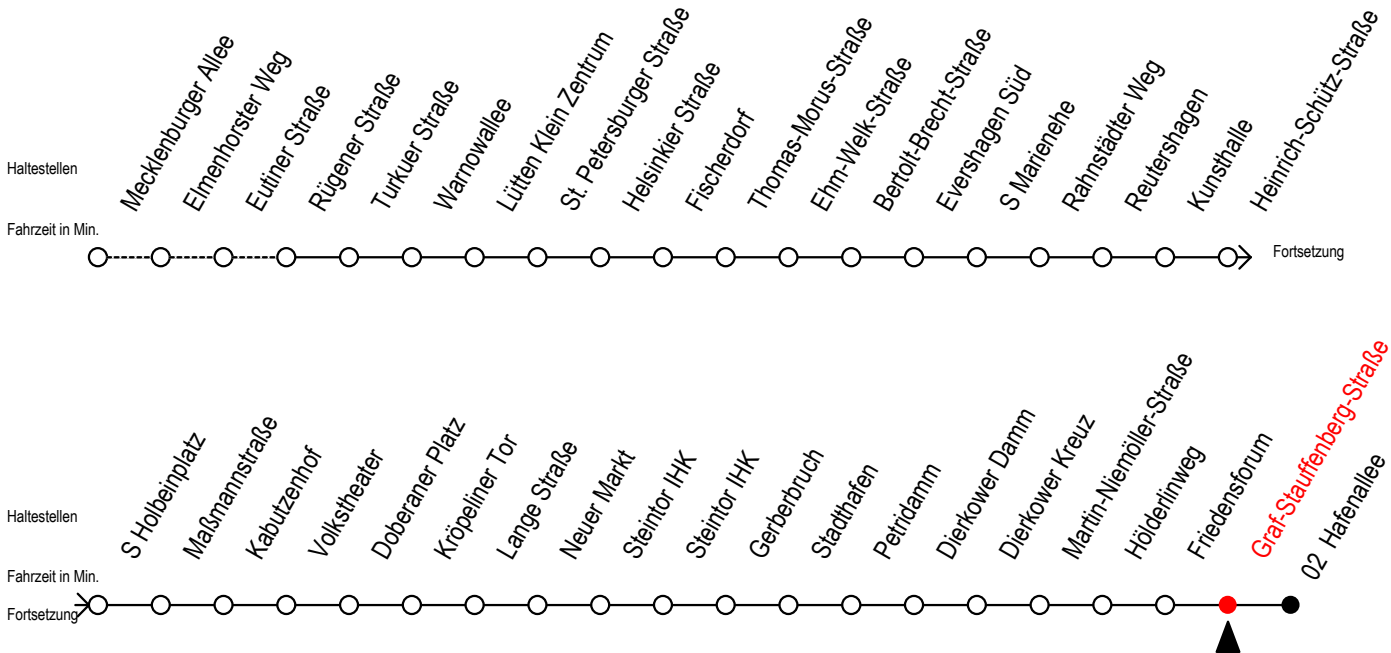

Gültig ab 21.11.2022

Alle Angaben ohne Gewähr

Richtung: Hafenallee

Uhr Montag - Donnerstag					Uhr Freitag					Uhr Samstag					Uhr Sonntag - Feiertag						
3	51				3	51				3	--				3	--					
4	21	51			4	21	51			4	--				4	--					
5	10	21	38	51	5	10	21	38	51	5	51				5	--					
6	07	16	31	44	54	6	07	16	31	44	54	21	51		6	--					
7	04	14	24	34	44	7	04	14	24	34	44	21	51		7	56					
8	04	14	24	34	44	8	04	14	24	34	44	21	51		8	20	50				
9	04	14	24	34	44	9	04	14	24	34	44	11	21	41	51	9	20	50			
10	04	14	24	34	44	10	04	14	24	34	44	16	31	46	57	10	20	50			
11	04	14	24	34	44	11	04	14	24	34	44	01	16	31	46	11	08	20	38	50	
12	04	14	24	34	44	12	04	14	24	34	44	01	16	27	31	44	12	08	16	31	46
13	04	14	24	34	44	13	04	14	24	34	44	04	14	24	34	44	13	01	16	31	46
14	04	14	24	34	44	14	04	14	24	34	44	04	14	24	34	44	14	01	16	31	46
15	04	14	24	34	44	15	04	14	24	34	44	04	14	24	34	44	15	01	16	31	46
16	04	14	24	34	44	16	04	14	24	34	44	04	14	24	34	44	16	01	16	31	46
17	04	14	24	34	44	17	04	14	24	34	44	04	14	24	34	44	17	01	16	31	46
18	04	14	24	34	46	18	04	14	24	34	46	04	14	24	34	44	18	01	16	31	46
19	01	16	31	46	19	01	16	31	46	19	04	14	24	34	44	19	01	16	31	50	
20	01	16	31	46	20	01	16	31	46	20	04	14	24	34	46	20	21	51			
21	01	21	51		21	01	16	31	46	21	01	16	31	46	21	21	51				
22	21	51			22	01	16	31	51	22	01	16	31	51	22	21	51				
23	21	51			23	21	51			23	21	51			23	21	51				
0	21				0	21				0	21				0	21					