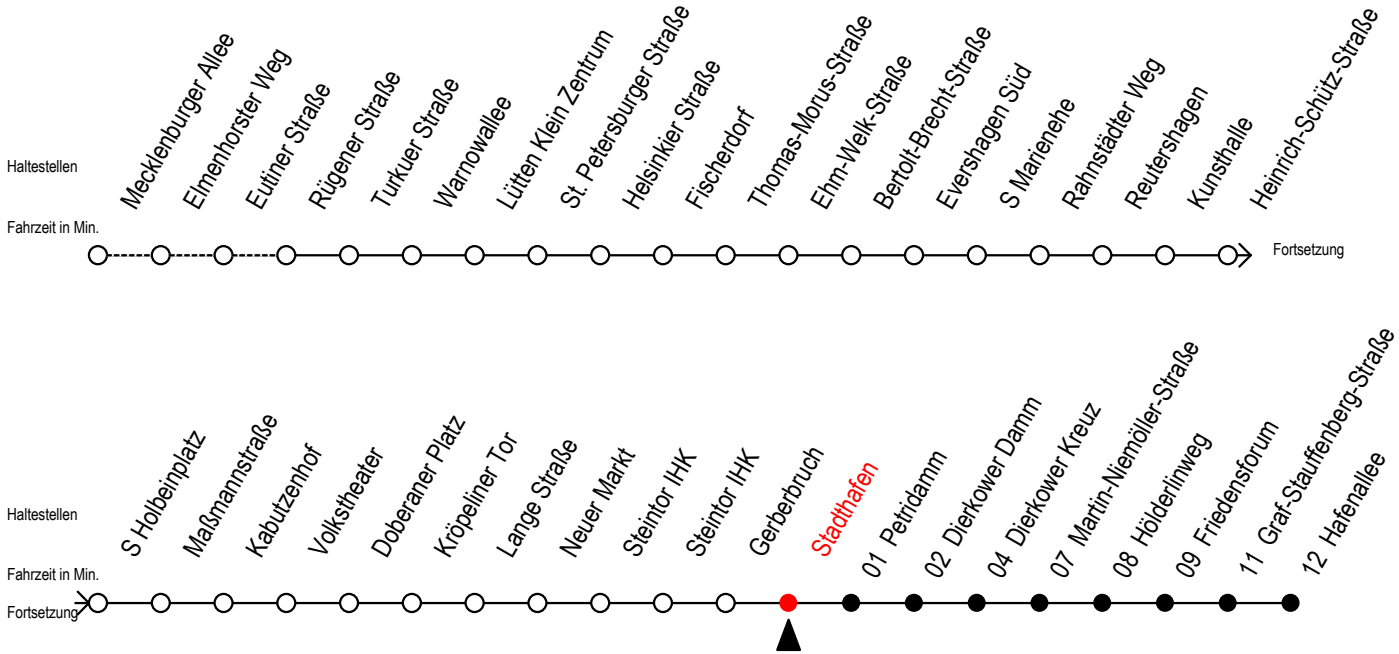

Gültig ab 21.11.2022

Alle Angaben ohne Gewähr

Richtung: Hafenallee

Uhr Montag - Donnerstag					Uhr Freitag					Uhr Samstag					Uhr Sonntag - Feiertag							
3	42				3	42				3	--				3	--						
4	12	42			4	12	42			4	--				4	--						
5	01	12	29	42	57	5	01	12	29	42	57	5	41		5	--						
6	06	21	34	44	54	6	06	21	34	44	54	6	11	42	6	--						
7	04	14	24	34	44	7	04	14	24	34	44	7	12	42	7	46						
	54					54					54											
8	04	14	24	34	44	8	04	14	24	34	44	8	12	42	8	10	40					
	54					54					54											
9	04	14	24	34	44	9	04	14	24	34	44	9	01	12	31	42	9	10	40			
	54					54					54											
10	04	14	24	34	44	10	04	14	24	34	44	10	06	21	36	47	51	10	10	40	58	
	54					54					54											
11	04	14	24	34	44	11	04	14	24	34	44	11	06	21	36	51	11	10	28	40	58	
	54					54					54											
12	04	14	24	34	44	12	04	14	24	34	44	12	06	17	21	34	44	12	06	21	36	51
	54					54					54											
13	04	14	24	34	44	13	04	14	24	34	44	13	04	14	24	34	44	13	06	21	36	51
	54					54					54											
14	04	14	24	34	44	14	04	14	24	34	44	14	04	14	24	34	44	14	06	21	36	51
	54					54					54											
15	04	14	24	34	44	15	04	14	24	34	44	15	04	14	24	34	44	15	06	21	36	51
	54					54					54											
16	04	14	24	34	44	16	04	14	24	34	44	16	04	14	24	34	44	16	06	21	36	51
	54					54					54											
17	04	14	24	34	44	17	04	14	24	34	44	17	04	14	24	34	44	17	06	21	36	51
	54					54					54											
18	04	14	24	36	51	18	04	14	24	36	51	18	04	14	24	34	44	18	06	21	36	51
												54										
19	06	21	36	51		19	06	21	36	51		19	04	14	24	34	44	19	06	21	40	
												54										
20	06	21	36	51		20	06	21	36	51		20	04	14	24	36	51	20	12	42		
21	12	42				21	06	21	36	51		21	06	21	36	51		21	12	42		
22	12	42				22	06	21	42			22	06	21	42			22	12	42		
23	12	42				23	12	42				23	12	42				23	12	42		
0	12					0	12					0	12					0	12			