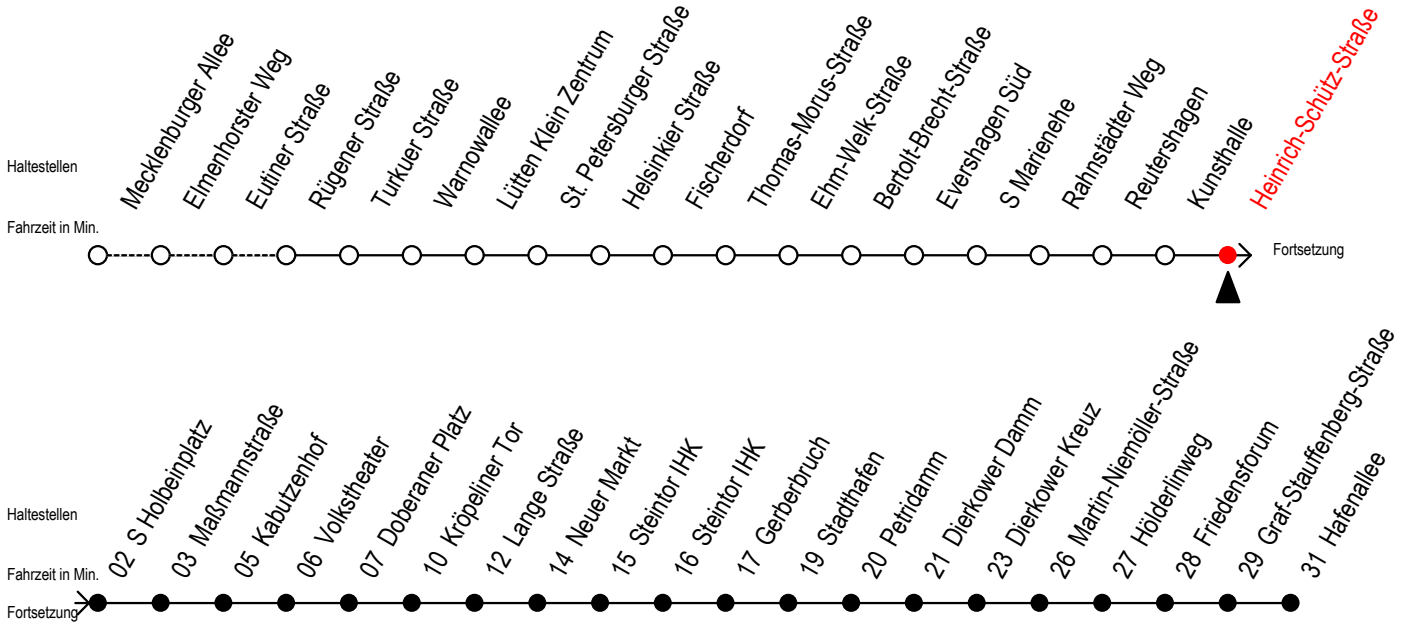

Gültig ab 21.11.2022

Alle Angaben ohne Gewähr

Richtung: Hafenallee

Uhr Montag - Donnerstag					Uhr Freitag					Uhr Samstag					Uhr Sonntag - Feiertag							
3	24	54			3	24	54			3	--				3	--						
4	22	43	52		4	22	43	52		4	--				4	--						
5	11	22	39	48	5	11	22	39	48	5	23	53			5	--						
6	03	16	26	36	46	6	03	16	26	36	46	6	22	52	6	--						
7	06	16	26	36	46	7	06	16	26	36	46	7	22	52	7	28	51					
8	06	16	26	36	46	8	06	16	26	36	46	8	22	43	52	8	21	51				
9	06	16	26	36	46	9	06	16	26	36	46	9	13	22	48	9	21	51				
10	06	16	26	36	46	10	06	16	26	36	46	10	03	18	29	33	48	51				
11	06	16	26	36	46	11	06	16	26	36	46	11	03	18	33	48	59	10	21	40	48	
12	06	16	26	36	46	12	06	16	26	36	46	12	03	16	26	36	46	12	03	18	33	48
13	06	16	26	36	46	13	06	16	26	36	46	13	06	16	26	36	46	13	03	18	33	48
14	06	16	26	36	46	14	06	16	26	36	46	14	06	16	26	36	46	14	03	18	33	48
15	06	16	26	36	46	15	06	16	26	36	46	15	06	16	26	36	46	15	03	18	33	48
16	06	16	26	36	46	16	06	16	26	36	46	16	06	16	26	36	46	16	03	18	33	48
17	06	16	26	36	46	17	06	16	26	36	46	17	06	16	26	36	46	17	03	18	33	48
18	06	18	33	48	18	06	18	33	48	18	06	16	26	36	46	18	03	18	33	48		
19	03	18	33	48	19	03	18	33	48	19	06	16	26	36	46	19	03	21	51			
20	03	18	33	52	20	03	18	33	48	20	06	18	33	48	20	21	52					
21	22	52			21	03	18	33	48	21	03	18	33	48	21	22	52					
22	22	52			22	03	22	52		22	03	22	52		22	22	52					
23	22	52			23	22	52			23	22	52			23	22	52					