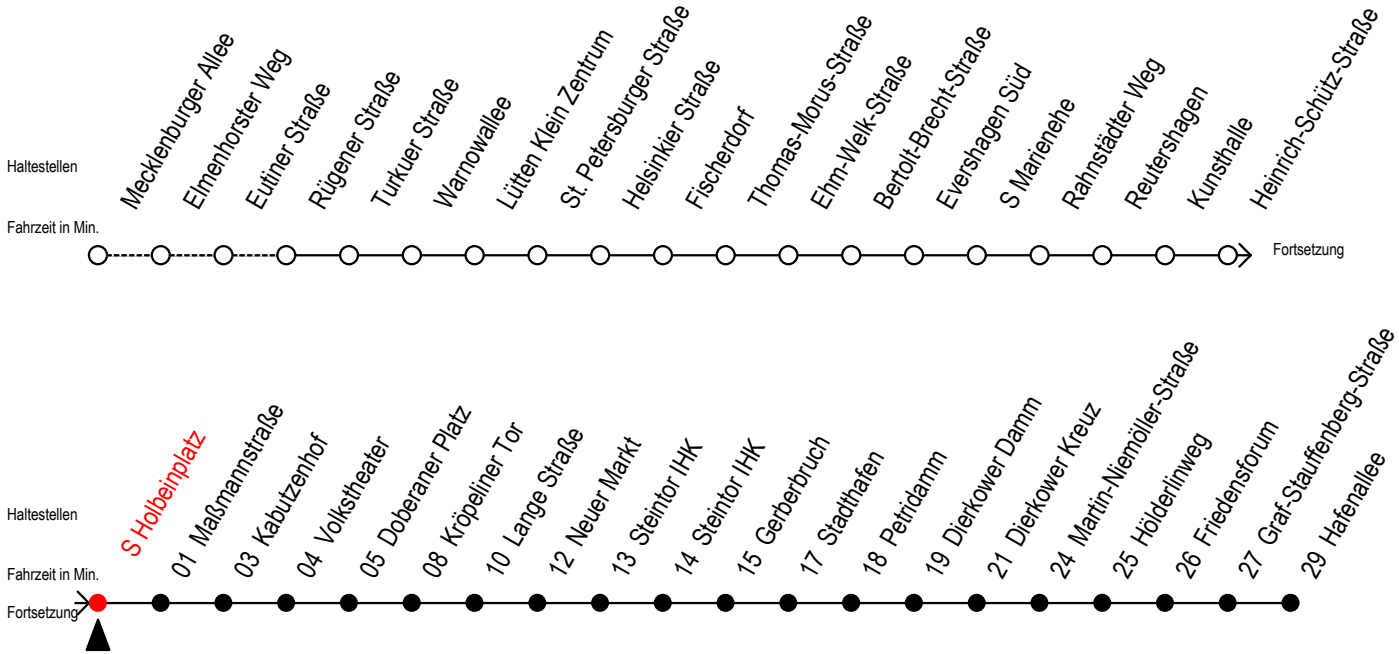

Gültig ab 21.11.2022

Alle Angaben ohne Gewähr

Richtung: Hafenallee

Uhr Montag - Donnerstag					Uhr Freitag					Uhr Samstag					Uhr Sonntag - Feiertag							
3	26	56			3	26	56			3	--				3	--						
4	24	45	54		4	24	45	54		4	--				4	--						
5	13	24	41	50	5	13	24	41	50	5	25	55			5	--						
6	05	18	28	38	48	6	05	18	28	38	48	6	24	54	6	--						
7	08	18	28	38	48	7	08	18	28	38	48	7	24	54	7	30	53					
8	08	18	28	38	48	8	08	18	28	38	48	8	24	45	54	8	23	53				
9	08	18	28	38	48	9	08	18	28	38	48	9	15	24	50	9	23	53				
10	08	18	28	38	48	10	08	18	28	38	48	10	05	20	31	35	50	10	23	42	53	
11	08	18	28	38	48	11	08	18	28	38	48	11	05	20	35	50	11	12	23	42	50	
12	08	18	28	38	48	12	08	18	28	38	48	12	01	05	18	28	38	12	05	20	35	50
13	08	18	28	38	48	13	08	18	28	38	48	13	08	18	28	38	48	13	05	20	35	50
14	08	18	28	38	48	14	08	18	28	38	48	14	08	18	28	38	48	14	05	20	35	50
15	08	18	28	38	48	15	08	18	28	38	48	15	08	18	28	38	48	15	05	20	35	50
16	08	18	28	38	48	16	08	18	28	38	48	16	08	18	28	38	48	16	05	20	35	50
17	08	18	28	38	48	17	08	18	28	38	48	17	08	18	28	38	48	17	05	20	35	50
18	08	20	35	50		18	08	20	35	50		18	08	18	28	38	48	18	05	20	35	50
19	05	20	35	50		19	05	20	35	50		19	08	18	28	38	48	19	05	23	53	
20	05	20	35	54		20	05	20	35	50		20	08	20	35	50		20	23	54		
21	24	54				21	05	20	35	50		21	05	20	35	50		21	24	54		
22	24	54				22	05	24	54			22	05	24	54			22	24	54		
23	24	54				23	24	54				23	24	54				23	24	54		