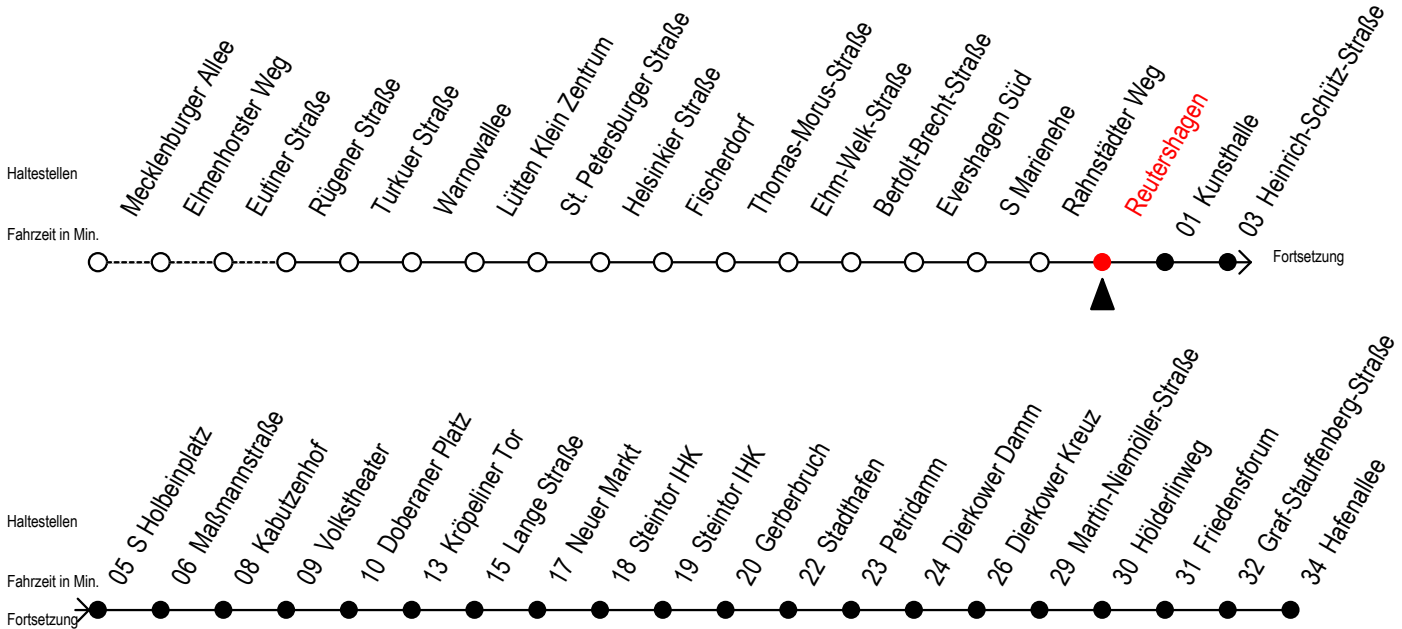

Gültig ab 21.11.2022

Alle Angaben ohne Gewähr

Richtung: Hafenallee

Uhr Montag - Donnerstag						Uhr Freitag						Uhr Samstag				Uhr Sonntag - Feiertag								
4	19	49				4	19	49				4	--			4	--							
5	19	45				5	19	45				5	--			5	--							
6	00	13	23	33	43	53	6	00	13	23	33	43	53	6	19	49	6	--						
7	03	13	23	33	43	53	7	03	13	23	33	43	53	7	19	49	7	--						
8	03	13	23	33	43	53	8	03	13	23	33	43	53	8	19	49	8	18	48					
9	03	13	23	33	43	53	9	03	13	23	33	43	53	9	19	45	9	18	48					
10	03	13	23	33	43	53	10	03	13	23	33	43	53	10	00	15	30	45	10	18	48			
11	03	13	23	33	43	53	11	03	13	23	33	43	53	11	00	15	30	45	11	18	45			
12	03	13	23	33	43	53	12	03	13	23	33	43	53	12	00	13	23	33	12	00	15	30	45	
13	03	13	23	33	43	53	13	03	13	23	33	43	53	13	03	13	23	33	13	00	15	30	45	
14	03	13	23	33	43	53	14	03	13	23	33	43	53	14	03	13	23	33	14	00	15	30	45	
15	03	13	23	33	43	53	15	03	13	23	33	43	53	15	03	13	23	33	15	00	15	30	45	
16	03	13	23	33	43	53	16	03	13	23	33	43	53	16	03	13	23	33	16	00	15	30	45	
17	03	13	23	33	43	53	17	03	13	23	33	43	53	17	03	13	23	33	17	00	15	30	45	
18	03	12 ^E	15	27 ^E	30	42 ^E	18	03	12 ^E	15	27 ^E	30	42 ^E	18	03	13	23	33	18	00	15	30	45	
19	00	15	30	45			19	00	15	30	45			19	03	13	23	33	19	00	12 ^E	18	27 ^E	
20	00	15	30	41 ^E	49	56 ^E	20	00	15	30	45			20	03	10 ^E	15	30	20	12 ^E	18	27 ^E	42 ^E	
21	11 ^E	19	26 ^E	41 ^E	49	56 ^E	21	00	15	30	45			21	00	10 ^E	15	25 ^E	21	19	49			
22	19	49					22	00	11 ^E	19	26 ^E	41 ^E	49	22	00	11 ^E	19	26 ^E	22	19	49			
23	19	49					23	11 ^E	19	26 ^E	41 ^E	49		23	11 ^E	19	26 ^E	41 ^E	23	19	49			
0	32 ^E						0	32 ^E						0	32 ^E				0	32 ^E				
1	02 ^E						1	02 ^E						1	02 ^E				1	02 ^E				

E = fährt bis Kunsthalle

Servicetelefon: 0381 / 8021900