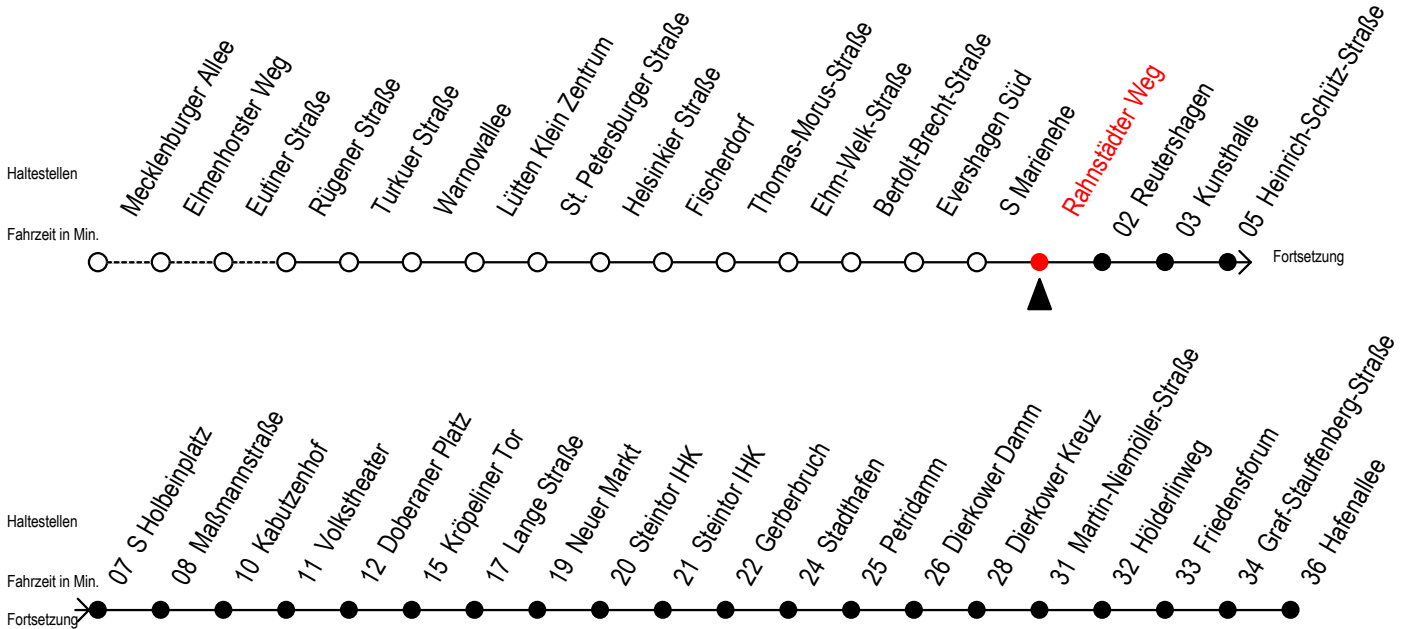

Gültig ab 21.11.2022

Alle Angaben ohne Gewähr

**Richtung: Hafenallee**

Uhr Montag - Donnerstag						Uhr Freitag						Uhr Samstag						Uhr Sonntag - Feiertag					
4	17	47				4	17	47				4	--	--	--	4	--	--	--				
5	17	43	58			5	17	43	58			5	--	--	--	5	--	--	--				
6	11	21	31	41	51	6	11	21	31	41	51	6	17	47		6	--	--	--				
7	01	11	21	31	41	51	7	01	11	21	31	41	51	7	17	47							
8	01	11	21	31	41	51	8	01	11	21	31	41	51	8	17	47							
9	01	11	21	31	41	51	9	01	11	21	31	41	51	9	17	43	58						
10	01	11	21	31	41	51	10	01	11	21	31	41	51	10	13	28	43	58					
11	01	11	21	31	41	51	11	01	11	21	31	41	51	11	13	28	43	58					
12	01	11	21	31	41	51	12	01	11	21	31	41	51	12	11	21	31	41					
13	01	11	21	31	41	51	13	01	11	21	31	41	51	13	01	11	21	31					
14	01	11	21	31	41	51	14	01	11	21	31	41	51	14	01	11	21	31					
15	01	11	21	31	41	51	15	01	11	21	31	41	51	15	01	11	21	31					
16	01	11	21	31	41	51	16	01	11	21	31	41	51	16	01	11	21	31					
17	01	11	21	31	41	51	17	01	11	21	31	41	51	17	01	11	21	31					
18	01	10 <sup>E</sup>	13	25 <sup>E</sup>	28	40 <sup>E</sup>	18	01	10 <sup>E</sup>	13	25 <sup>E</sup>	28	40 <sup>E</sup>	18	01	11	21	31					
19	13	28	43	58			19	13	28	43	58			19	01	11	21	31					
20	13	28	39 <sup>E</sup>	47	54 <sup>E</sup>		20	13	28	43	58			20	01	08 <sup>E</sup>	13	28					
21	09 <sup>E</sup>	17	24 <sup>E</sup>	39 <sup>E</sup>	47	54 <sup>E</sup>	21	13	28	43	58			21	08 <sup>E</sup>	13	23 <sup>E</sup>	28					
22	17	47					22	09 <sup>E</sup>	17	24 <sup>E</sup>	39 <sup>E</sup>	47	54 <sup>E</sup>	22	09 <sup>E</sup>	17	24 <sup>E</sup>	39 <sup>E</sup>					
23	17	47					23	09 <sup>E</sup>	17	24 <sup>E</sup>	39 <sup>E</sup>	47		23	09 <sup>E</sup>	17	24 <sup>E</sup>	39 <sup>E</sup>					
0	30 <sup>E</sup>						0	30 <sup>E</sup>						0	30 <sup>E</sup>								
1	00 <sup>E</sup>						1	00 <sup>E</sup>						1	00 <sup>E</sup>								

E = fährt bis Kunsthalle

Servicetelefon: 0381 / 8021900