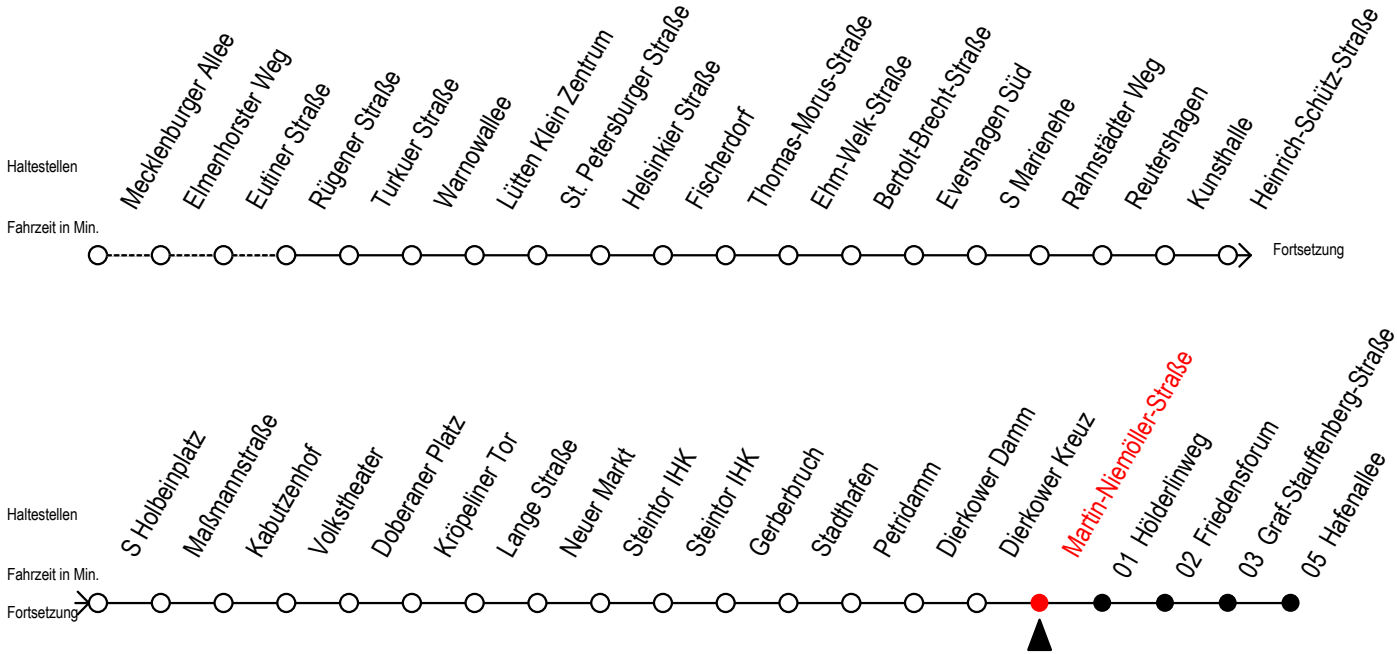

Gültig ab 21.11.2022

Alle Angaben ohne Gewähr

Richtung: Hafenallee

Uhr Montag - Donnerstag		Uhr Freitag		Uhr Samstag		Uhr Sonntag - Feiertag	
3	48	3	48	3	--	3	--
4	18 48	4	18 48	4	--	4	--
5	07 18 35 48	5	07 18 35 48	5	48	5	--
6	04 13 28 41 51	6	04 13 28 41 51	6	18 48	6	--
7	01 11 21 31 41 51	7	01 11 21 31 41 51	7	18 48	7	53
8	01 11 21 31 41 51	8	01 11 21 31 41 51	8	18 48	8	17 47
9	01 11 21 31 41 51	9	01 11 21 31 41 51	9	08 18 38 48	9	17 47
10	01 11 21 31 41 51	10	01 11 21 31 41 51	10	13 28 43 54 58	10	17 47
11	01 11 21 31 41 51	11	01 11 21 31 41 51	11	13 28 43 58	11	05 17 35 47
12	01 11 21 31 41 51	12	01 11 21 31 41 51	12	13 24 28 41 51	12	05 13 28 43 58
13	01 11 21 31 41 51	13	01 11 21 31 41 51	13	01 11 21 31 41 51	13	13 28 43 58
14	01 11 21 31 41 51	14	01 11 21 31 41 51	14	01 11 21 31 41 51	14	13 28 43 58
15	01 11 21 31 41 51	15	01 11 21 31 41 51	15	01 11 21 31 41 51	15	13 28 43 58
16	01 11 21 31 41 51	16	01 11 21 31 41 51	16	01 11 21 31 41 51	16	13 28 43 58
17	01 11 21 31 41 51	17	01 11 21 31 41 51	17	01 11 21 31 41 51	17	13 28 43 58
18	01 11 21 31 43 58	18	01 11 21 31 43 58	18	01 11 21 31 41 51	18	13 28 43 58
19	13 28 43 58	19	13 28 43 58	19	01 11 21 31 41 51	19	13 28 47
20	13 28 43 58	20	13 28 43 58	20	01 11 21 31 43 58	20	18 48
21	18 48	21	13 28 43 58	21	13 28 43 58	21	18 48
22	18 48	22	13 28 48	22	13 28 48	22	18 48
23	18 48	23	18 48	23	18 48	23	18 48
0	18	0	18	0	18	0	18