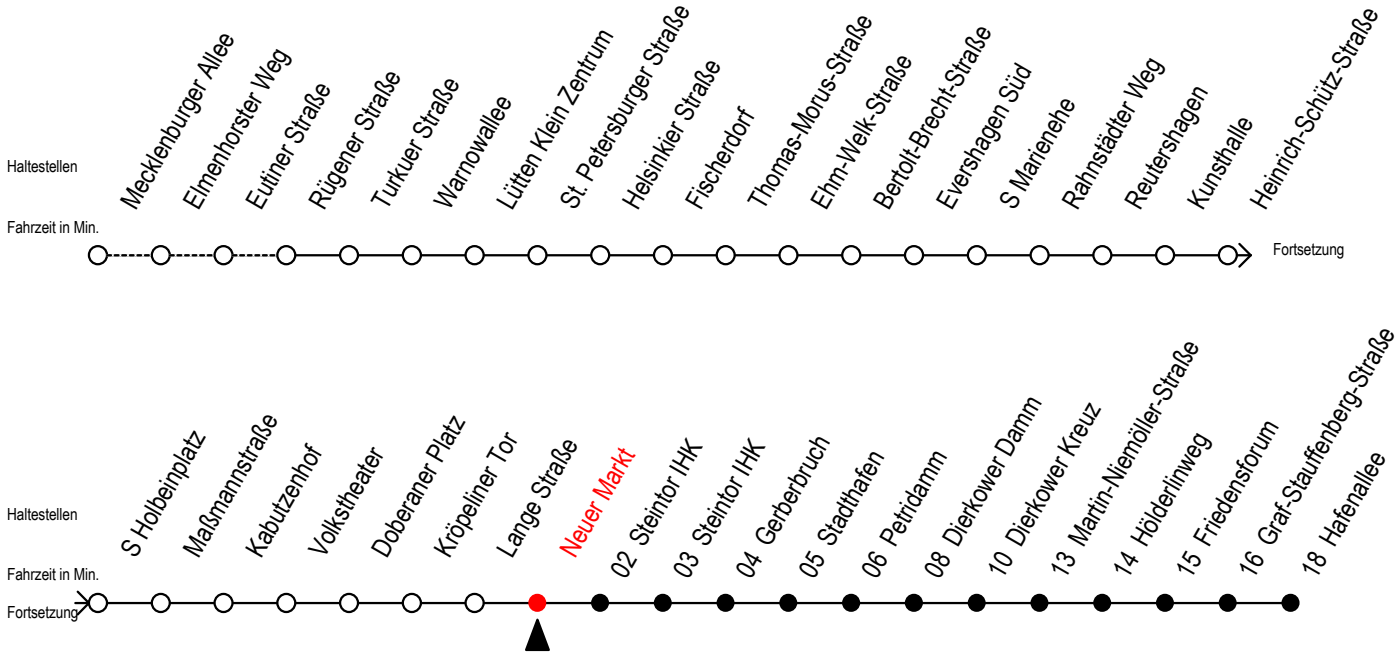

Gültig ab 21.11.2022

Alle Angaben ohne Gewähr

Richtung: Hafenallee

Uhr Montag - Donnerstag		Uhr Freitag		Uhr Samstag		Uhr Sonntag - Feiertag	
3	37	3	37	3	--	3	--
4	07 37 56	4	07 37 56	4	--	4	--
5	07 24 37 52	5	07 24 37 52	5	36	5	--
6	01 16 29 39 49 59	6	01 16 29 39 49 59	6	06 37	6	--
7	09 19 29 39 49 59	7	09 19 29 39 49 59	7	07 37	7	41
8	09 19 29 39 49 59	8	09 19 29 39 49 59	8	07 37 56	8	05 35
9	09 19 29 39 49 59	9	09 19 29 39 49 59	9	07 26 37	9	05 35
10	09 19 29 39 49 59	10	09 19 29 39 49 59	10	01 16 31 42 46	10	05 35 53
11	09 19 29 39 49 59	11	09 19 29 39 49 59	11	01 16 31 46	11	05 23 35 53
12	09 19 29 39 49 59	12	09 19 29 39 49 59	12	01 12 16 29 39 49 59	12	01 16 31 46
13	09 19 29 39 49 59	13	09 19 29 39 49 59	13	09 19 29 39 49 59	13	01 16 31 46
14	09 19 29 39 49 59	14	09 19 29 39 49 59	14	09 19 29 39 49 59	14	01 16 31 46
15	09 19 29 39 49 59	15	09 19 29 39 49 59	15	09 19 29 39 49 59	15	01 16 31 46
16	09 19 29 39 49 59	16	09 19 29 39 49 59	16	09 19 29 39 49 59	16	01 16 31 46
17	09 19 29 39 49 59	17	09 19 29 39 49 59	17	09 19 29 39 49 59	17	01 16 31 46
18	09 19 31 46	18	09 19 31 46	18	09 19 29 39 49 59	18	01 16 31 46
19	01 16 31 46	19	01 16 31 46	19	09 19 29 39 49 59	19	01 16 35
20	01 16 31 46	20	01 16 31 46	20	09 19 31 46	20	06 36
21	07 37	21	01 16 31 46	21	01 16 31 46	21	07 37
22	07 37	22	01 16 37	22	01 16 37	22	07 37
23	07 37	23	07 37	23	07 37	23	07 37
0	07	0	07	0	07	0	07