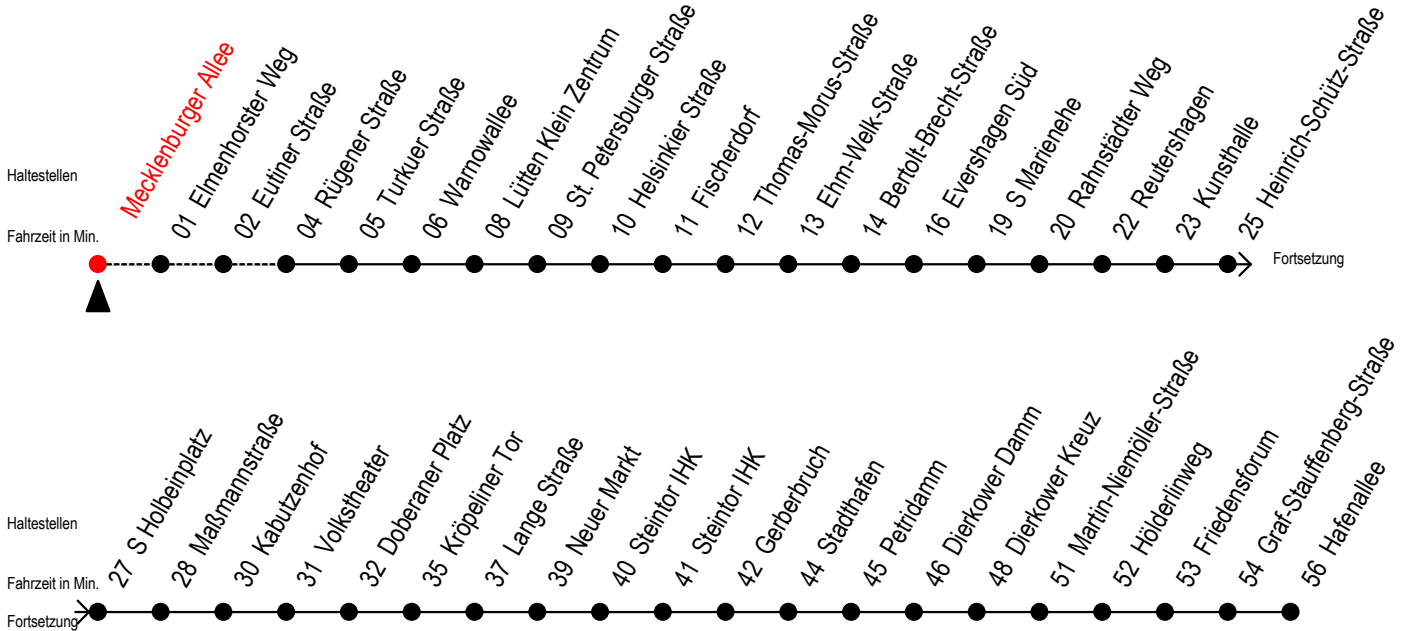

Gültig ab 21.11.2022

Alle Angaben ohne Gewähr

Richtung: Hafenallee

Uhr Montag - Donnerstag					Uhr Freitag					Uhr Samstag					Uhr Sonntag - Feiertag				
3	58				3	58				3	--				3	--			
4	28	58			4	28	58			4	--				4	--			
5	23	38			5	23	38			5	58				5	--			
6	01	31	41	51	6	01	31	41	51	6	28	58			6	--			
7	01	11	31		7	01	11	31		7	28	58			7	56			
8	01	31			8	01	31			8	28	58			8	26	56		
9	01	31			9	01	31			9	23	38	53		9	26	56		
10	01	31			10	01	31			10	08	23	38	53	10	26	56		
11	01	31			11	01	31			11	08	23	38	51	11	23	38	53	
12	01	31			12	01	31			12	01	31			12	08	23	38	53
13	01	31			13	01	31			13	01	31			13	08	23	38	53
14	01	31			14	01	31			14	01	31			14	08	23	38	53
15	01	31			15	01	31			15	01	31			15	08	23	38	53
16	01	31			16	01	31			16	01	31			16	08	23	38	53
17	01	31	53		17	01	31	53		17	01	31			17	08	23	38	53
18	08	23	38	53	18	08	23	38	53	18	01	31			18	08	23	38	50 ^E
19	08	23	38	53	19	08	23	38	53	19	01	31	53		19	05 ^E	20 ^E	26	35 ^E
20	08	20 ^E	28	35 ^E	20	08	23	38	53	20	08	23	38	53	20	05 ^E	20 ^E	28	58
21	05 ^E	20 ^E	28	35 ^E	21	08	23	38	50 ^E	21	08	23	38	50 ^E	21	28	58		
22	28	58			22	05 ^E	20 ^E	28	35 ^E	22	05 ^E	20 ^E	28	35 ^E	22	28	58		
23	28				23	05 ^E	20 ^E	28		23	05 ^E	20 ^E	28		23	28			
0	11 ^E	41 ^E			0	11 ^E	41 ^E			0	11 ^E	41 ^E			0	11 ^E	41 ^E		

E = fährt bis Kunsthalle

Servicetelefon: 0381 / 8021900