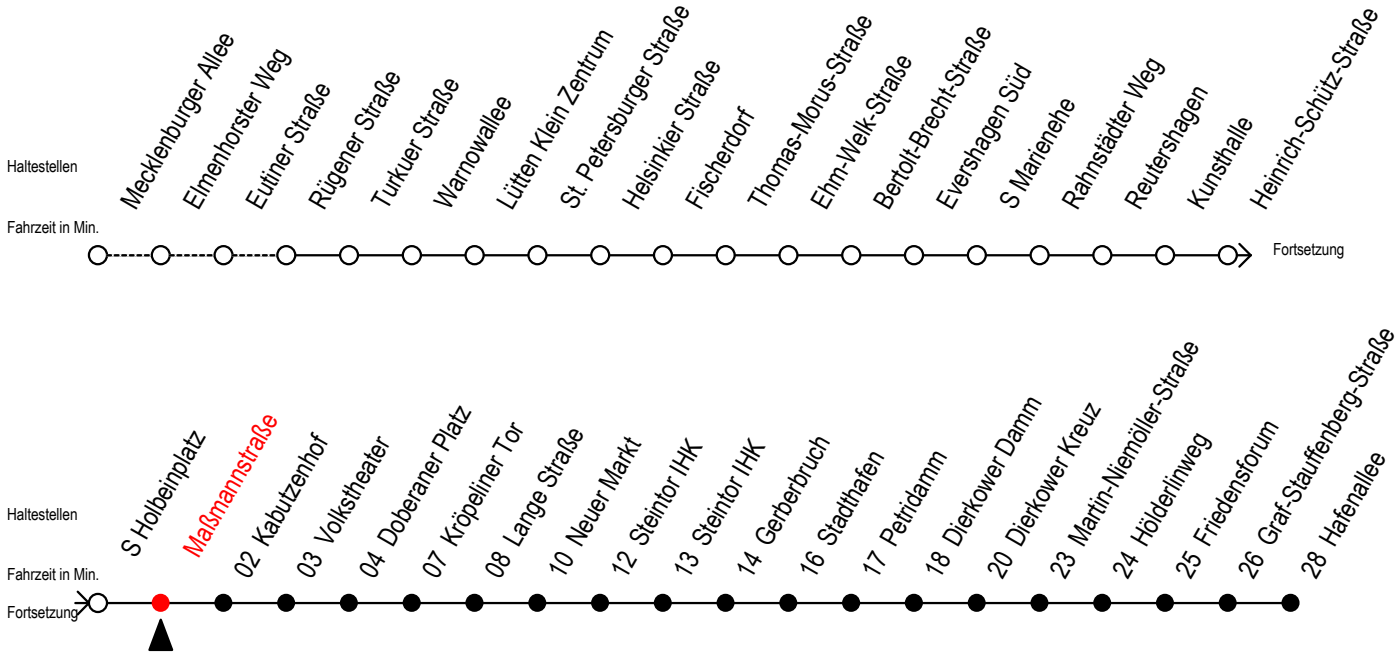

Gültig ab 21.11.2022

Alle Angaben ohne Gewähr

Richtung: Hafenallee

Uhr Montag - Donnerstag					Uhr Freitag					Uhr Samstag					Uhr Sonntag - Feiertag							
3	27	57			3	27	57			3	--				3	--						
4	25	46	55		4	25	46	55		4	--				4	--						
5	14	25	42	51	5	14	25	42	51	5	26	56			5	--						
6	06	19	29	39	49	6	06	19	29	39	49	6	25	55			6	--				
7	09	19	29	39	49	7	09	19	29	39	49	7	25	55			7	31	54			
8	09	19	29	39	49	8	09	19	29	39	49	8	25	46	55		8	24	54			
9	09	19	29	39	49	9	09	19	29	39	49	9	16	25	51		9	24	54			
10	09	19	29	39	49	10	09	19	29	39	49	10	06	21	32	36	51	10	24	43	54	
11	09	19	29	39	49	11	09	19	29	39	49	11	06	21	36	51		11	13	24	43	51
12	09	19	29	39	49	12	09	19	29	39	49	12	02	06	19	29	39	12	06	21	36	51
13	09	19	29	39	49	13	09	19	29	39	49	13	09	19	29	39	49	13	06	21	36	51
14	09	19	29	39	49	14	09	19	29	39	49	14	09	19	29	39	49	14	06	21	36	51
15	09	19	29	39	49	15	09	19	29	39	49	15	09	19	29	39	49	15	06	21	36	51
16	09	19	29	39	49	16	09	19	29	39	49	16	09	19	29	39	49	16	06	21	36	51
17	09	19	29	39	49	17	09	19	29	39	49	17	09	19	29	39	49	17	06	21	36	51
18	09	21	36	51		18	09	21	36	51		18	09	19	29	39	49	18	06	21	36	51
19	06	21	36	51		19	06	21	36	51		19	09	19	29	39	49	19	06	24	54	
20	06	21	36	55		20	06	21	36	51		20	09	21	36	51		20	24	55		
21	25	55			21	06	21	36	51		21	06	21	36	51		21	25	55			
22	25	55			22	06	25	55			22	06	25	55			22	25	55			
23	25	55			23	25	55			23	25	55			23	25	55					