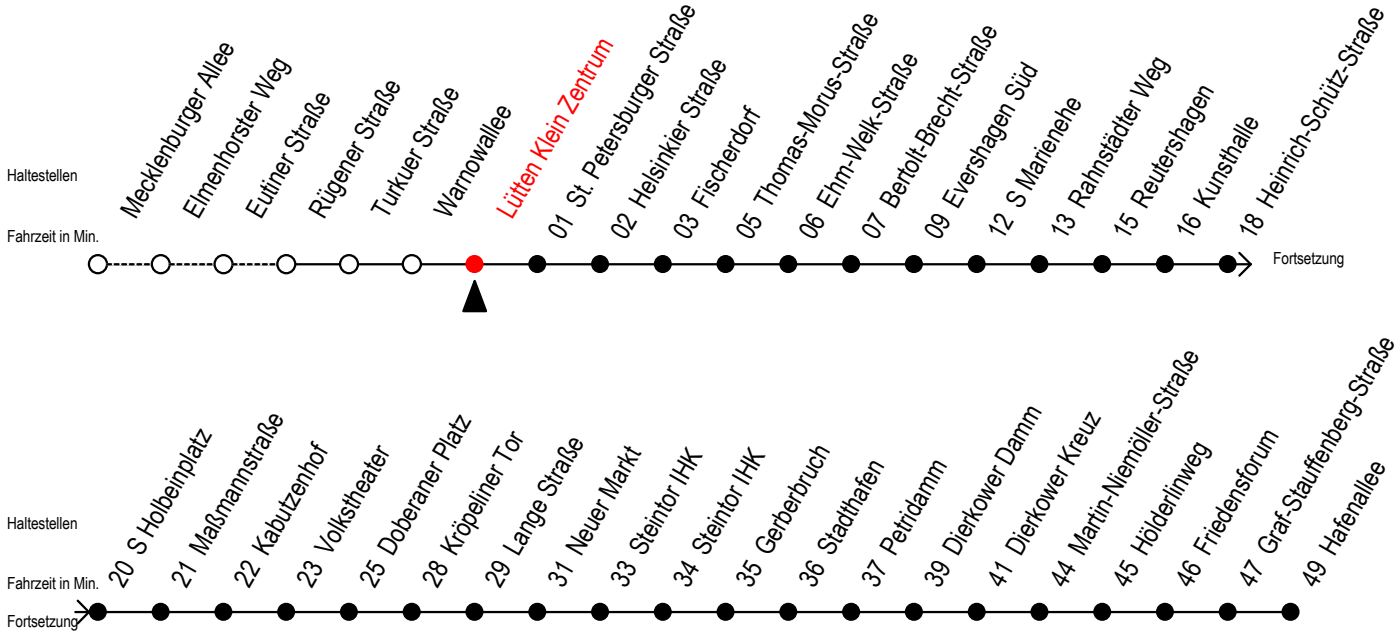

Gültig ab 21.11.2022

Alle Angaben ohne Gewähr

Richtung: Hafenallee

Uhr Montag - Donnerstag					Uhr Freitag					Uhr Samstag					Uhr Sonntag - Feiertag								
4	05	35			4	05	35			4	--			4	--								
5	05	30	45	58	5	05	30	45	58	5	--			5	--								
6	08	18	28	38	48	58	6	08	18	28	38	48	58	6	05	35		6	--				
7	08	18	28	38	48	58	7	08	18	28	38	48	58	7	05	35		7	--				
8	08	18	28	38	48	58	8	08	18	28	38	48	58	8	05	35		8	03	33			
9	08	18	28	38	48	58	9	08	18	28	38	48	58	9	05	30	45	9	03	33			
10	08	18	28	38	48	58	10	08	18	28	38	48	58	10	00	15	30	45	10	03	33		
11	08	18	28	38	48	58	11	08	18	28	38	48	58	11	00	15	30	45	11	03	30	45	
12	08	18	28	38	48	58	12	08	18	28	38	48	58	12	08	18	28	38	12	00	15	30	45
13	08	18	28	38	48	58	13	08	18	28	38	48	58	13	08	18	28	38	13	00	15	30	45
14	08	18	28	38	48	58	14	08	18	28	38	48	58	14	08	18	28	38	14	00	15	30	45
15	08	18	28	38	48	58	15	08	18	28	38	48	58	15	08	18	28	38	15	00	15	30	45
16	08	18	28	38	48	58	16	08	18	28	38	48	58	16	08	18	28	38	16	00	15	30	45
17	08	18	28	38	48	57 ^E	17	08	18	28	38	48	57 ^E	17	08	18	28	38	17	00	15	30	45
18	00	12 ^E	15	27 ^E	30	42 ^E	18	00	12 ^E	15	27 ^E	30	42 ^E	18	08	18	28	38	18	00	15	30	45
19	00	15	30	45			19	00	15	30	45			19	08	18	28	38	19	03	12 ^E	27 ^E	33
20	00	15	27 ^E	35	42 ^E	57 ^E	20	00	15	30	45			20	00	15	25 ^E	30	20	03	12 ^E	27 ^E	35
21	05	12 ^E	27 ^E	35	42 ^E		21	00	15	30	45	57 ^E		21	00	10 ^E	15	30	21	05	35		
22	05	35					22	05	12 ^E	27 ^E	35	42 ^E	57 ^E	22	05	12 ^E	27 ^E	35	22	05	35		
23	05	35					23	05	12 ^E	27 ^E	35			23	05	12 ^E	27 ^E	35	23	05	35		
0	18 ^E	48 ^E					0	18 ^E	48 ^E				0	18 ^E	48 ^E			0	18 ^E	48 ^E			

E = fährt bis Kunsthalle

Servicetelefon: 0381 / 8021900