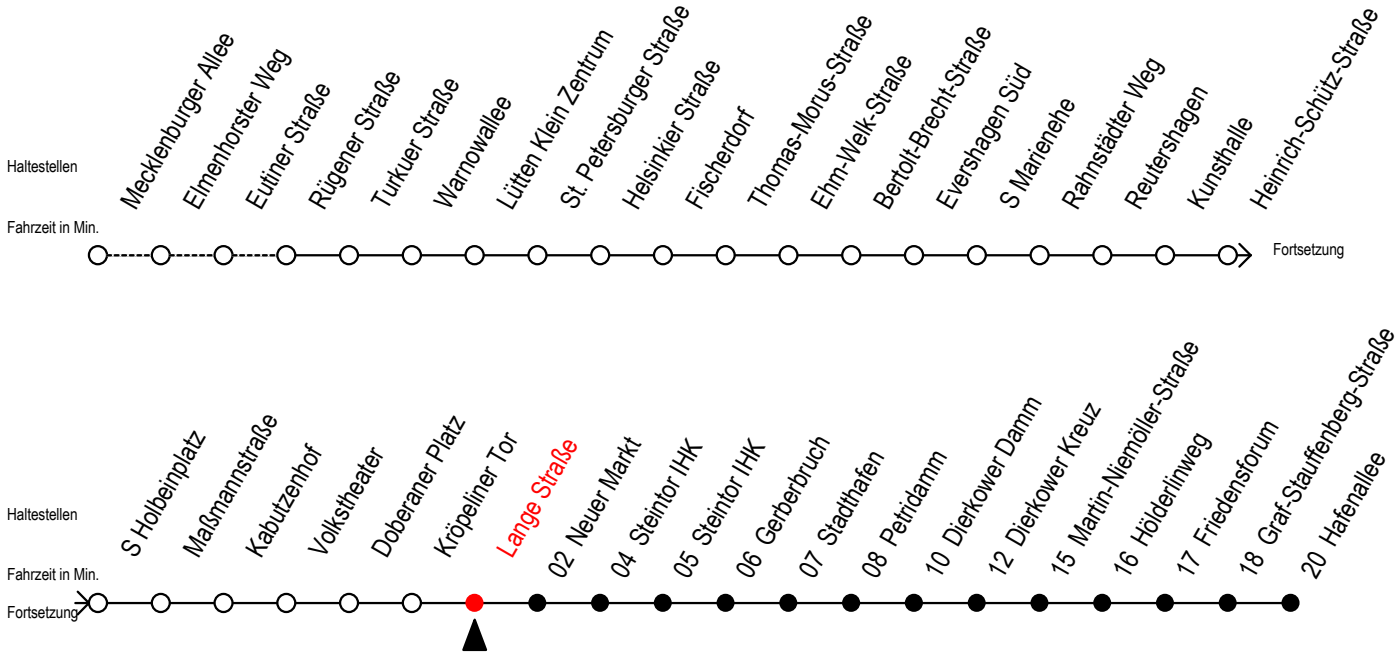

Gültig ab 21.11.2022

Alle Angaben ohne Gewähr

Richtung: Hafenallee

Uhr Montag - Donnerstag					Uhr Freitag					Uhr Samstag					Uhr Sonntag - Feiertag				
3	35				3	35				3	--				3	--			
4	05 35 54				4	05 35 54				4	--				4	--			
5	05 22 35 50 59				5	05 22 35 50 59				5	34				5	--			
6	14 27 37 47 57				6	14 27 37 47 57				6	04 35				6	--			
7	07 17 27 37 47				7	07 17 27 37 47				7	05 35				7	39			
8	07 17 27 37 47				8	07 17 27 37 47				8	05 35 54				8	03 33			
9	07 17 27 37 47				9	07 17 27 37 47				9	05 24 35 59				9	03 33			
10	07 17 27 37 47				10	07 17 27 37 47				10	14 29 40 44 59				10	03 33 51			
11	07 17 27 37 47				11	07 17 27 37 47				11	14 29 44 59				11	03 21 33 51 59			
12	07 17 27 37 47				12	07 17 27 37 47				12	10 14 27 37 47				12	14 29 44 59			
13	07 17 27 37 47				13	07 17 27 37 47				13	07 17 27 37 47				13	14 29 44 59			
14	07 17 27 37 47				14	07 17 27 37 47				14	07 17 27 37 47				14	14 29 44 59			
15	07 17 27 37 47				15	07 17 27 37 47				15	07 17 27 37 47				15	14 29 44 59			
16	07 17 27 37 47				16	07 17 27 37 47				16	07 17 27 37 47				16	14 29 44 59			
17	07 17 27 37 47				17	07 17 27 37 47				17	07 17 27 37 47				17	14 29 44 59			
18	07 17 29 44 59				18	07 17 29 44 59				18	07 17 27 37 47				18	14 29 44 59			
19	14 29 44 59				19	14 29 44 59				19	07 17 27 37 47				19	14 33			
20	14 29 44				20	14 29 44 59				20	07 17 29 44 59				20	04 34			
21	05 35				21	14 29 44 59				21	14 29 44 59				21	05 35			
22	05 35				22	14 35				22	14 35				22	05 35			
23	05 35				23	05 35				23	05 35				23	05 35			
0	05				0	05				0	05				0	05			