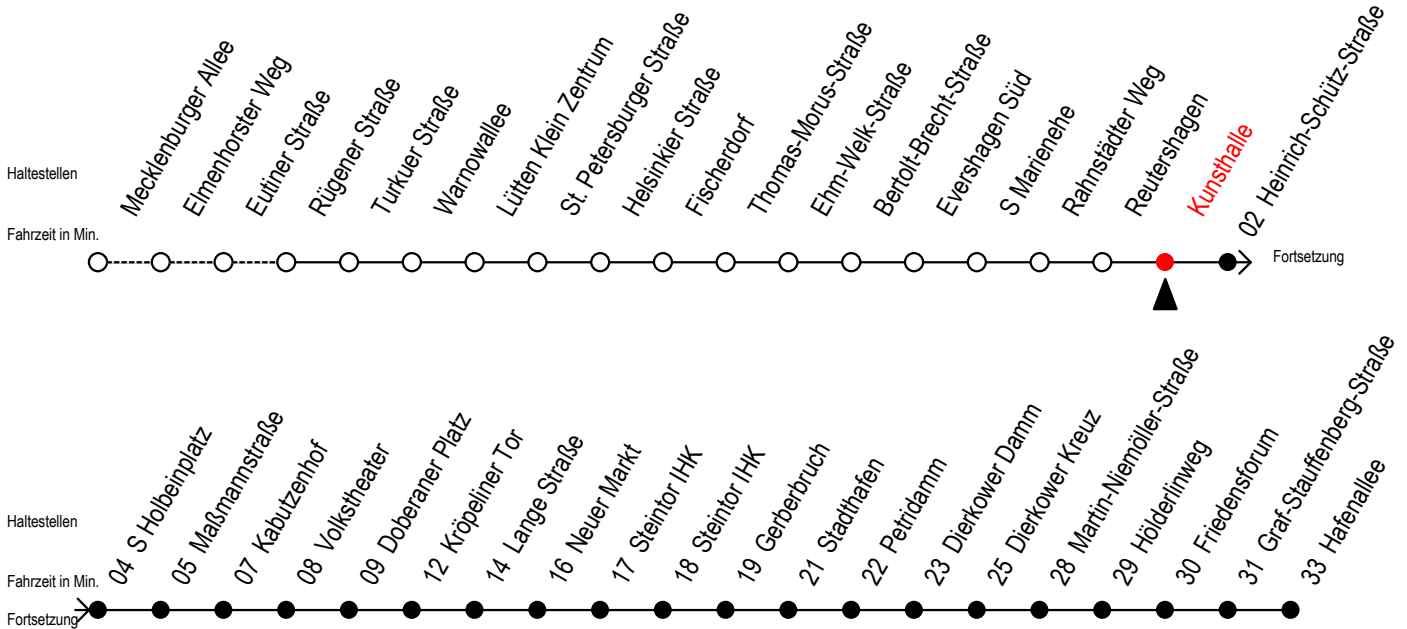

Gültig ab 21.11.2022

Alle Angaben ohne Gewähr

Richtung: Hafenallee

Uhr Montag - Donnerstag		Uhr Freitag		Uhr Samstag		Uhr Sonntag - Feiertag	
4	20 50	4	20 50	4	--	4	--
5	20 46	5	20 46	5	--	5	--
6	01 14 24 34 44	6	01 14 24 34 44	6	20 50	6	--
7	04 14 24 34 44	7	04 14 24 34 44	7	20 50	7	--
8	04 14 24 34 44	8	04 14 24 34 44	8	20 50	8	19 49
9	04 14 24 34 44	9	04 14 24 34 44	9	20 46	9	19 49
10	04 14 24 34 44	10	04 14 24 34 44	10	01 16 31 46	10	19 49
11	04 14 24 34 44	11	04 14 24 34 44	11	01 16 31 46	11	19 46
12	04 14 24 34 44	12	04 14 24 34 44	12	01 14 24 34 44	12	01 16 31 46
13	04 14 24 34 44	13	04 14 24 34 44	13	04 14 24 34 44	13	01 16 31 46
14	04 14 24 34 44	14	04 14 24 34 44	14	04 14 24 34 44	14	01 16 31 46
15	04 14 24 34 44	15	04 14 24 34 44	15	04 14 24 34 44	15	01 16 31 46
16	04 14 24 34 44	16	04 14 24 34 44	16	04 14 24 34 44	16	01 16 31 46
17	04 14 24 34 44	17	04 14 24 34 44	17	04 14 24 34 44	17	01 16 31 46
18	04 16 31 46	18	04 16 31 46	18	04 14 24 34 44	18	01 16 31 46
19	01 16 31 46	19	01 16 31 46	19	04 14 24 34 44	19	01 19 49
20	01 16 31 50	20	01 16 31 46	20	04 16 31 46	20	19 50
21	20 50	21	01 16 31 46	21	01 16 31 46	21	20 50
22	20 50	22	01 20 50	22	01 20 50	22	20 50
23	20 50	23	20 50	23	20 50	23	20 50