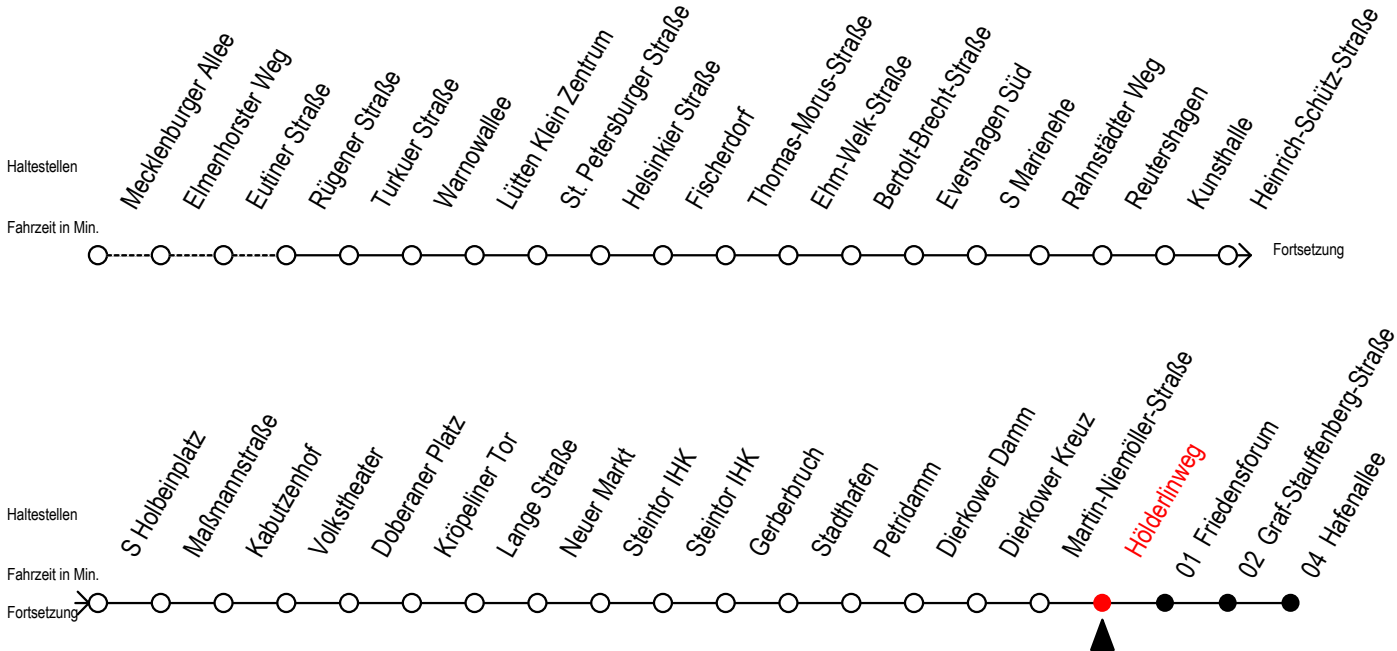

Gültig ab 21.11.2022

Alle Angaben ohne Gewähr

Richtung: Hafenallee

Uhr Montag - Donnerstag		Uhr Freitag		Uhr Samstag		Uhr Sonntag - Feiertag	
3	49	3	49	3	--	3	--
4	19 49	4	19 49	4	--	4	--
5	08 19 36 49	5	08 19 36 49	5	49	5	--
6	05 14 29 42 52	6	05 14 29 42 52	6	19 49	6	--
7	02 12 22 32 42 52	7	02 12 22 32 42 52	7	19 49	7	54
8	02 12 22 32 42 52	8	02 12 22 32 42 52	8	19 49	8	18 48
9	02 12 22 32 42 52	9	02 12 22 32 42 52	9	09 19 39 49	9	18 48
10	02 12 22 32 42 52	10	02 12 22 32 42 52	10	14 29 44 55 59	10	18 48
11	02 12 22 32 42 52	11	02 12 22 32 42 52	11	14 29 44 59	11	06 18 36 48
12	02 12 22 32 42 52	12	02 12 22 32 42 52	12	14 25 29 42 52	12	06 14 29 44 59
13	02 12 22 32 42 52	13	02 12 22 32 42 52	13	02 12 22 32 42 52	13	14 29 44 59
14	02 12 22 32 42 52	14	02 12 22 32 42 52	14	02 12 22 32 42 52	14	14 29 44 59
15	02 12 22 32 42 52	15	02 12 22 32 42 52	15	02 12 22 32 42 52	15	14 29 44 59
16	02 12 22 32 42 52	16	02 12 22 32 42 52	16	02 12 22 32 42 52	16	14 29 44 59
17	02 12 22 32 42 52	17	02 12 22 32 42 52	17	02 12 22 32 42 52	17	14 29 44 59
18	02 12 22 32 44 59	18	02 12 22 32 44 59	18	02 12 22 32 42 52	18	14 29 44 59
19	14 29 44 59	19	14 29 44 59	19	02 12 22 32 42 52	19	14 29 48
20	14 29 44 59	20	14 29 44 59	20	02 12 22 32 44 59	20	19 49
21	19 49	21	14 29 44 59	21	14 29 44 59	21	19 49
22	19 49	22	14 29 49	22	14 29 49	22	19 49
23	19 49	23	19 49	23	19 49	23	19 49
0	19	0	19	0	19	0	19