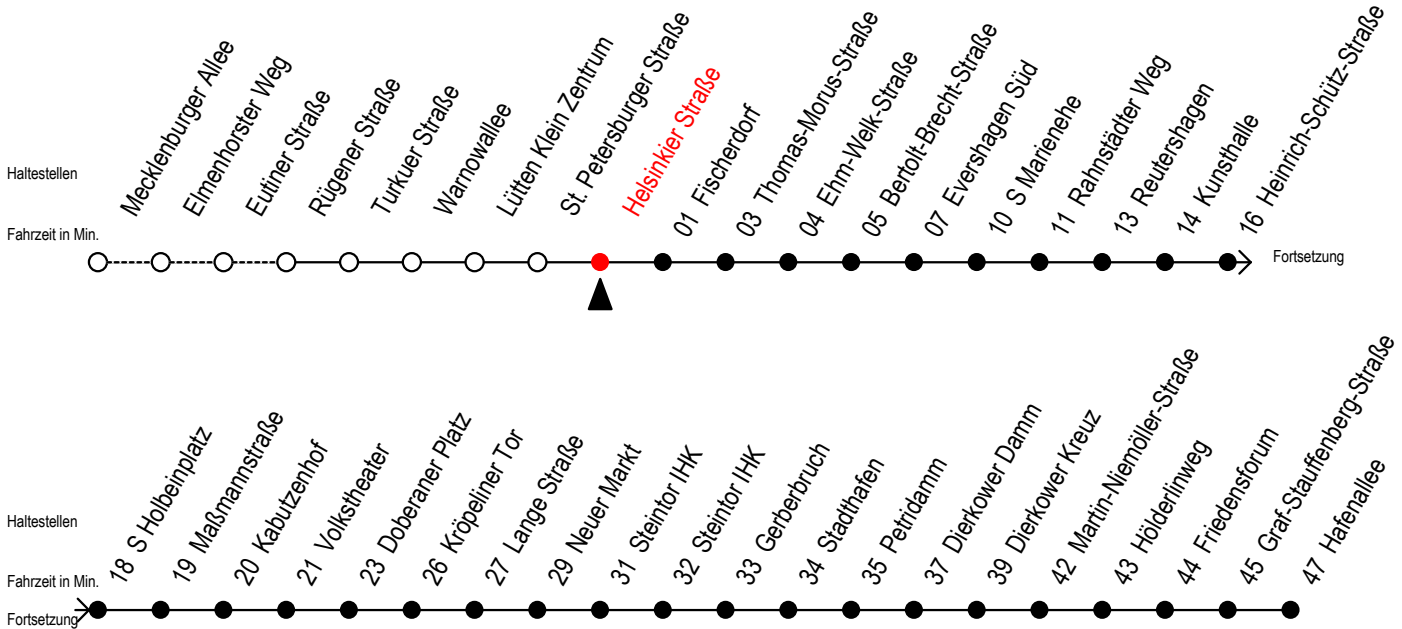

Gültig ab 21.11.2022

Alle Angaben ohne Gewähr

**Richtung: Hafenallee**

Uhr Montag - Donnerstag						Uhr Freitag						Uhr Samstag						Uhr Sonntag - Feiertag					
4	07	37				4	07	37				4	--				4	--					
5	07	32	47			5	07	32	47			5	--				5	--					
6	00	10	20	30	40	50	6	00	10	20	30	40	50	6	07	37	6	--					
7	00	10	20	30	40	50	7	00	10	20	30	40	50	7	07	37	7	--					
8	00	10	20	30	40	50	8	00	10	20	30	40	50	8	07	37	8	05	35				
9	00	10	20	30	40	50	9	00	10	20	30	40	50	9	07	32	9	05	35				
10	00	10	20	30	40	50	10	00	10	20	30	40	50	10	02	17	10	05	35				
11	00	10	20	30	40	50	11	00	10	20	30	40	50	11	02	17	11	05	32	47			
12	00	10	20	30	40	50	12	00	10	20	30	40	50	12	00	10	12	02	17	32			
13	00	10	20	30	40	50	13	00	10	20	30	40	50	13	40	50	13	47					
14	00	10	20	30	40	50	14	00	10	20	30	40	50	14	00	10	14	02	17	32			
15	00	10	20	30	40	50	15	00	10	20	30	40	50	15	40	50	15	47					
16	00	10	20	30	40	50	16	00	10	20	30	40	50	16	00	10	16	02	17	32			
17	00	10	20	30	40	50	17	00	10	20	30	40	50	17	40	50	17	47					
18	02	14 <sup>E</sup>	17	29 <sup>E</sup>	32	44 <sup>E</sup>	18	02	14 <sup>E</sup>	17	29 <sup>E</sup>	32	44 <sup>E</sup>	18	00	10	18	02	17	32			
19	02	17	32	47			19	02	17	32	47			19	40	50	19	47					
20	02	17	29 <sup>E</sup>	37	44 <sup>E</sup>	59 <sup>E</sup>	20	02	17	32	47			20	00	10	20	05	14 <sup>E</sup>	29 <sup>E</sup>			
21	07	14 <sup>E</sup>	29 <sup>E</sup>	37	44 <sup>E</sup>		21	02	17	32	47	59 <sup>E</sup>		21	40	50	21	07	37				
22	07	37					22	07	14 <sup>E</sup>	29 <sup>E</sup>	37	44 <sup>E</sup>	59 <sup>E</sup>	22	02	17	22	07	37				
23	07	37					23	07	14 <sup>E</sup>	29 <sup>E</sup>	37			23	44 <sup>E</sup>	59 <sup>E</sup>	23	07	37				
0	20 <sup>E</sup>	50 <sup>E</sup>					0	20 <sup>E</sup>	50 <sup>E</sup>				0	02	17	0	20 <sup>E</sup>	50 <sup>E</sup>					

E = fährt bis Kunsthalle

Servicetelefon: 0381 / 8021900