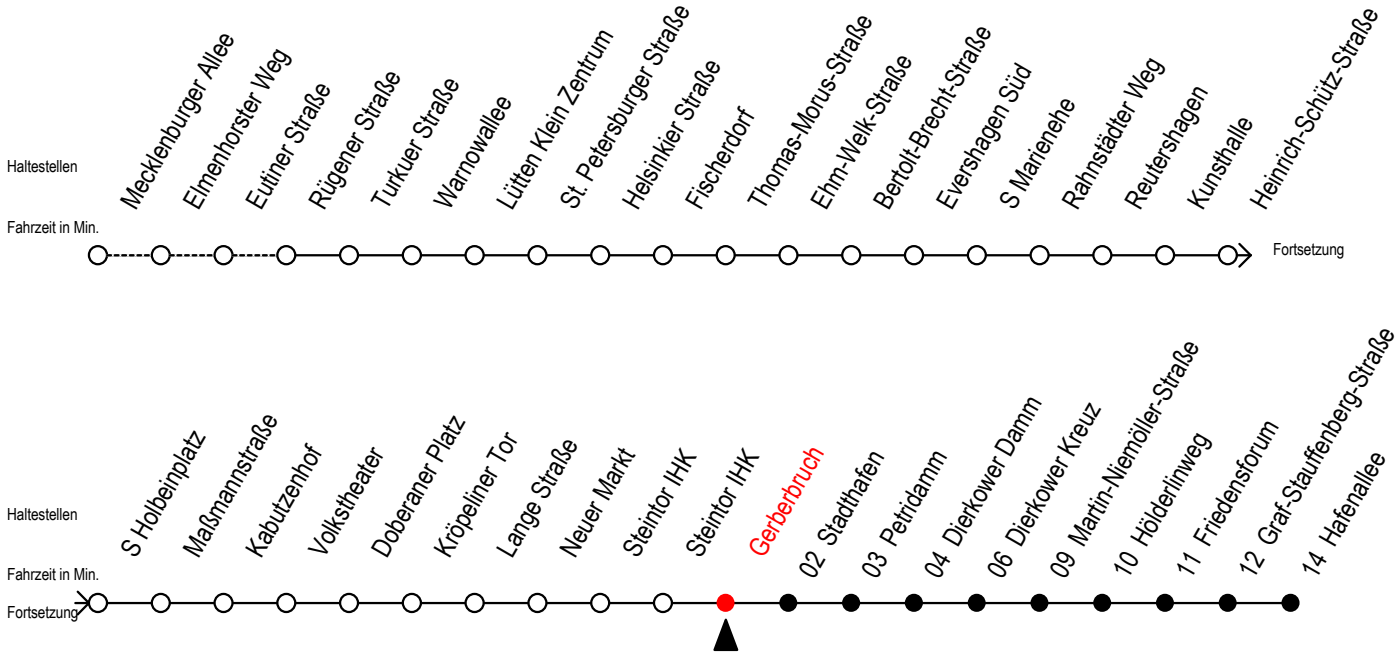

Gültig ab 21.11.2022

Alle Angaben ohne Gewähr

Richtung: Hafenallee

Uhr Montag - Donnerstag					Uhr Freitag					Uhr Samstag					Uhr Sonntag - Feiertag						
3	40				3	40				3	--				3	--					
4	10	40	59		4	10	40	59		4	--				4	--					
5	10	27	40	56	5	10	27	40	56	5	39				5	--					
6	05	20	33	43	53	6	05	20	33	43	53	09	40		6	--					
7	03	13	23	33	43	7	03	13	23	33	43	10	40		7	44					
8	03	13	23	33	43	8	03	13	23	33	43	10	40	59	8	09	39				
9	03	13	23	33	43	9	03	13	23	33	43	10	29	40	9	09	39				
10	03	13	23	33	43	10	03	13	23	33	43	05	20	35	46	50	10	09	39	57	
11	03	13	23	33	43	11	03	13	23	33	43	05	20	35	50	11	09	27	39	57	
12	03	13	23	33	43	12	03	13	23	33	43	05	16	20	33	43	12	05	20	35	50
13	03	13	23	33	43	13	03	13	23	33	43	03	13	23	33	43	13	05	20	35	50
14	03	13	23	33	43	14	03	13	23	33	43	03	13	23	33	43	14	05	20	35	50
15	03	13	23	33	43	15	03	13	23	33	43	03	13	23	33	43	15	05	20	35	50
16	03	13	23	33	43	16	03	13	23	33	43	03	13	23	33	43	16	05	20	35	50
17	03	13	23	33	43	17	03	13	23	33	43	03	13	23	33	43	17	05	20	35	50
18	03	13	23	35	50	18	03	13	23	35	50	03	13	23	33	43	18	05	20	35	50
19	05	20	35	50	19	05	20	35	50	19	03	13	23	33	43	19	05	20	39		
20	05	20	35	50	20	05	20	35	50	20	03	13	23	35	50	20	10	40			
21	10	40			21	05	20	35	50	21	05	20	35	50	21	10	40				
22	10	40			22	05	20	40		22	05	20	40		22	10	40				
23	10	40			23	10	40			23	10	40			23	10	40				
0	10				0	10				0	10				0	10					