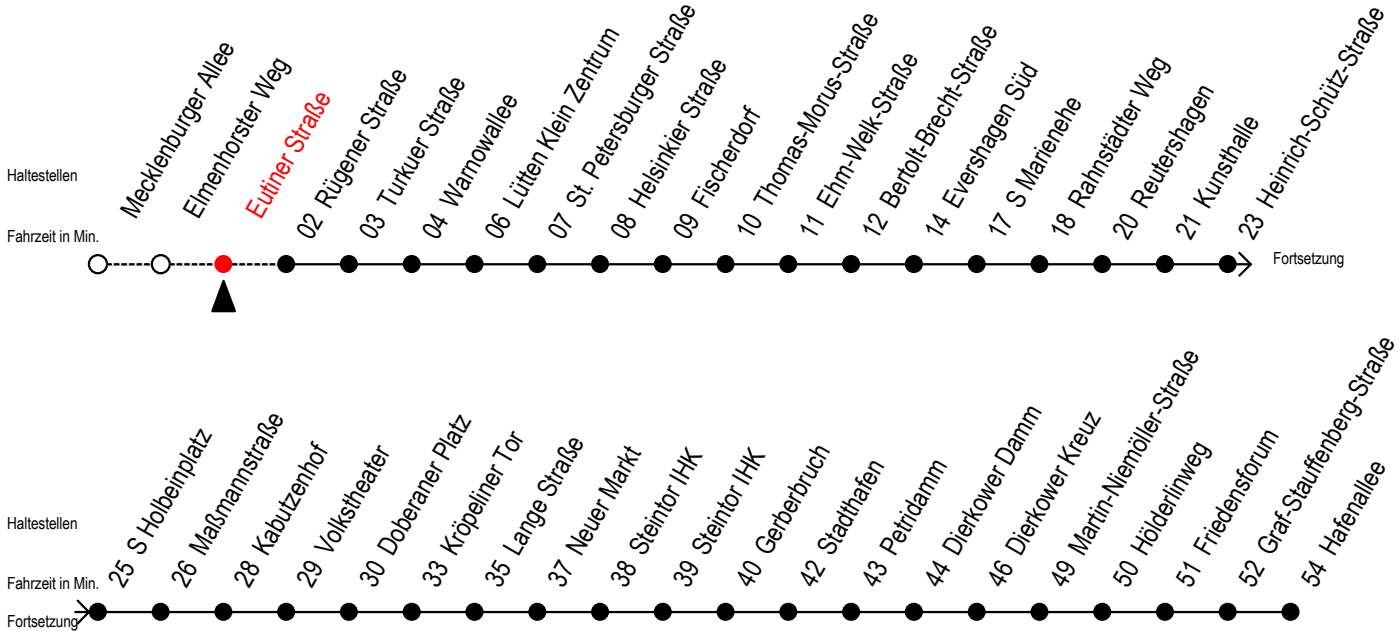

Gültig ab 21.11.2022

Alle Angaben ohne Gewähr

Richtung: Hafenallee

Uhr Montag - Donnerstag		Uhr Freitag		Uhr Samstag		Uhr Sonntag - Feiertag	
4	00 30	4	00 30	4	--	4	--
5	00 25 40	5	00 25 40	5	--	5	--
6	03 33 43 53	6	03 33 43 53	6	00 30	6	--
7	03 13 33	7	03 13 33	7	00 30	7	58
8	03 33	8	03 33	8	00 30	8	28 58
9	03 33	9	03 33	9	00 25 40 55	9	28 58
10	03 33	10	03 33	10	10 25 40 55	10	28 58
11	03 33	11	03 33	11	10 25 40 53	11	25 40 55
12	03 33	12	03 33	12	03 33	12	10 25 40 55
13	03 33	13	03 33	13	03 33	13	10 25 40 55
14	03 33	14	03 33	14	03 33	14	10 25 40 55
15	03 33	15	03 33	15	03 33	15	10 25 40 55
16	03 33	16	03 33	16	03 33	16	10 25 40 55
17	03 33 55	17	03 33 55	17	03 33	17	10 25 40 55
18	10 25 40 55	18	10 25 40 55	18	03 33	18	10 25 40 52 ^E
19	10 25 40 55	19	10 25 40 55	19	03 33 55	19	07 ^E 22 ^E 28 37 ^E
20	10 22 ^E 30 37 ^E	20	10 25 40 55	20	10 25 40 55	20	07 ^E 22 ^E 30
21	00 07 ^E 22 ^E 30 37 ^E	21	10 25 40 52 ^E	21	10 25 40 52 ^E	21	00 30
22	00 30	22	00 07 ^E 22 ^E 30 37 ^E 52 ^E	22	00 07 ^E 22 ^E 30 37 ^E 52 ^E	22	00 30
23	00 30	23	00 07 ^E 22 ^E 30	23	00 07 ^E 22 ^E 30	23	00 30
0	13 ^E 43 ^E	0	13 ^E 43 ^E	0	13 ^E 43 ^E	0	13 ^E 43 ^E

E = fährt bis Kunsthalle

Servicetelefon: 0381 / 8021900