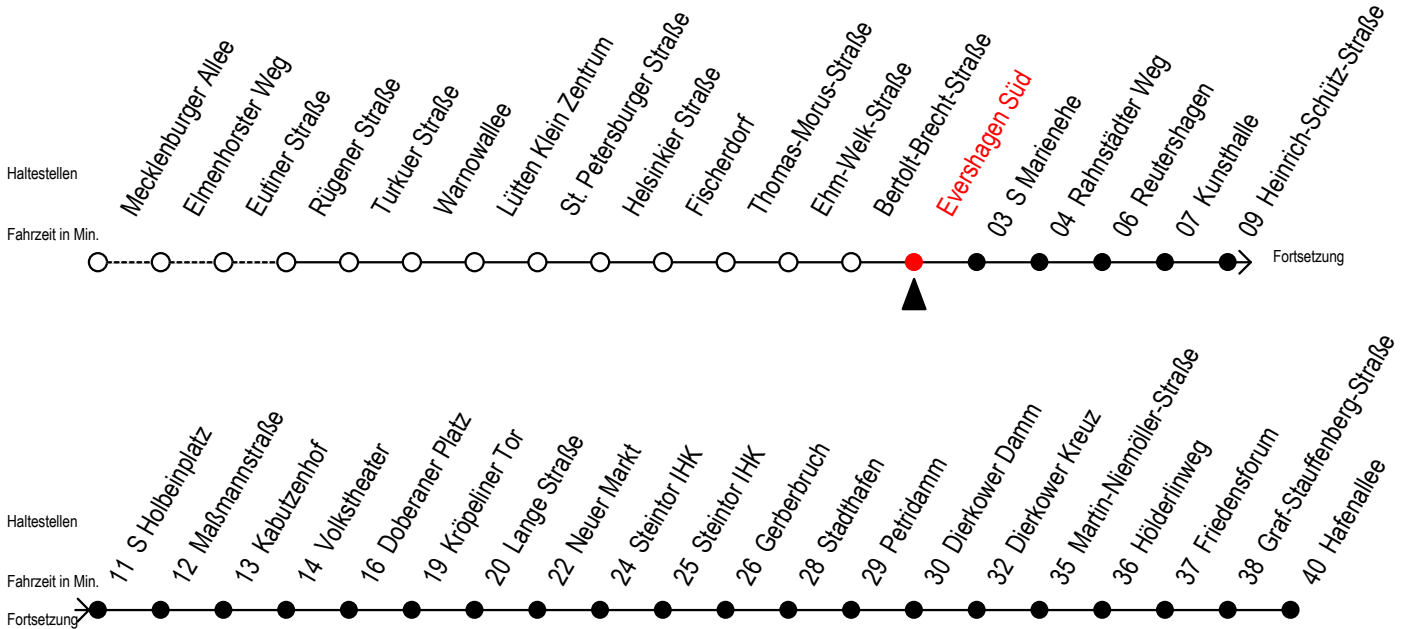

Gültig ab 21.11.2022

Alle Angaben ohne Gewähr

Richtung: Hafenallee

Uhr Montag - Donnerstag					Uhr Freitag					Uhr Samstag					Uhr Sonntag - Feiertag				
4	13	43			4	13	43			4	--				4	--			
5	13	39	54		5	13	39	54		5	--				5	--			
6	07	17	27	37	47	57				6	13	43			6	--			
7	07	17	27	37	47	57				7	13	43			7	--			
8	07	17	27	37	47	57				8	13	43			8	12	42		
9	07	17	27	37	47	57				9	13	39	54		9	12	42		
10	07	17	27	37	47	57				10	09	24	39	54	10	12	42		
11	07	17	27	37	47	57				11	09	24	39	54	11	12	39	54	
12	07	17	27	37	47	57				12	07	17	27	37	12	09	24	39	54
13	07	17	27	37	47	57				13	07	17	27	37	13	09	24	39	54
14	07	17	27	37	47	57				14	07	17	27	37	14	09	24	39	54
15	07	17	27	37	47	57				15	07	17	27	37	15	09	24	39	54
16	07	17	27	37	47	57				16	07	17	27	37	16	09	24	39	54
17	07	17	27	37	47	57				17	07	17	27	37	17	09	24	39	54
18	06 ^E	09	21 ^E	24	36 ^E	39				18	07	17	27	37	18	09	24	39	54
	51 ^E	54									47	57							
19	09	24	39	54						19	07	17	27	37	19	06 ^E	12	21 ^E	36 ^E
											47	57				42	51 ^E		
20	09	24	35 ^E	43	50 ^E					20	04 ^E	09	24	34 ^E	20	06 ^E	12	21 ^E	36 ^E
											39	49 ^E	54			43			
21	05 ^E	13	20 ^E	35 ^E	43	50 ^E				21	04 ^E	09	19 ^E	24	21	13	43		
											39	54							
22	13	43								22	05 ^E	13	20 ^E	35 ^E	22	13	43		
											43	50 ^E							
23	13	43								23	05 ^E	13	20 ^E	35 ^E	23	13	43		
											43								
0	26 ^E	56 ^E								0	26 ^E	56 ^E			0	26 ^E	56 ^E		

E = fährt bis Kunsthalle

Servicetelefon: 0381 / 8021900